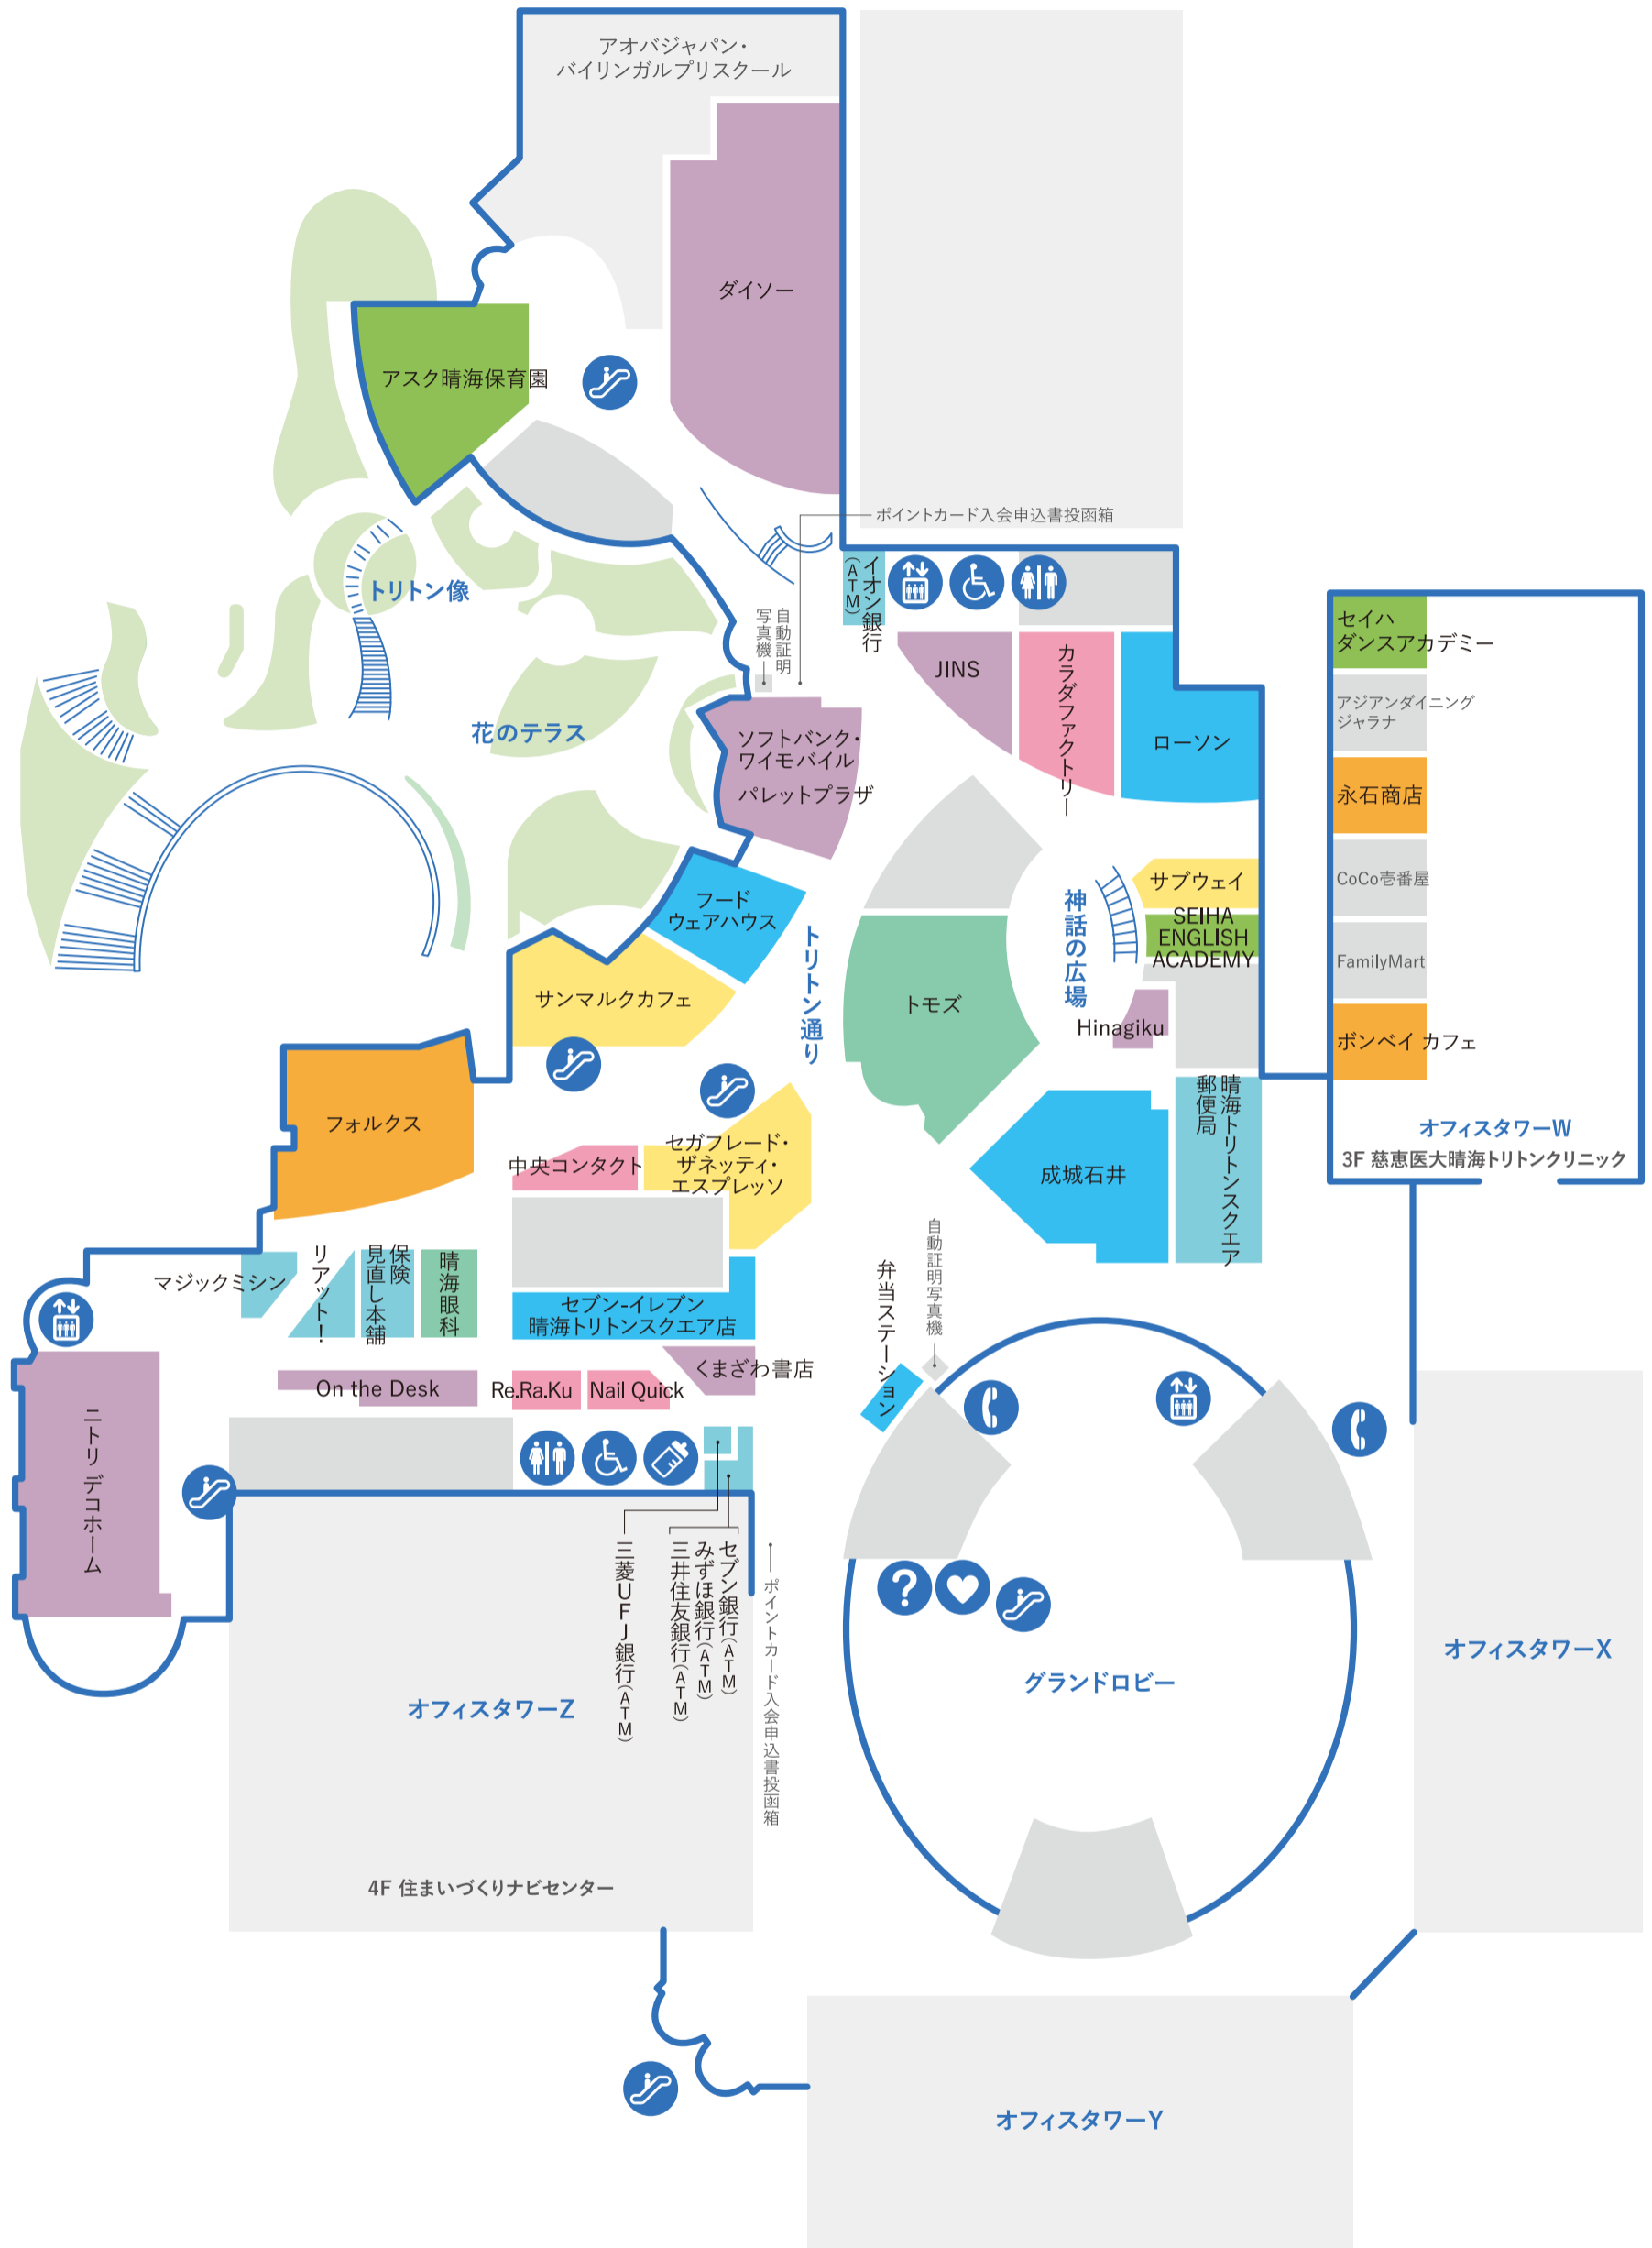

- レストラン
- サービス
- カフェ・ライトフード
- ヘルスビューティーサービス
- フード・コンビニエンス
- ドラッグストア・クリニック
- ライフスタイル・バラエティ・雑貨
- 託児・保育・スクール

- ❓ インフォメーション
- 🚶 エスカレーター
- 🛗 エレベーター
- P 駐車場
- 🚻 化粧室
- ♿ バリアフリートイレ
- 👶 ベビーケアルーム (mamaro)
- 📦 コインロッカー
- ☎ 公衆電話
- ❤ AED(自動体外式除細動器)

- | | | | | |
|------------------|---------------|----------------|---------|-----------|
| レストラン | サービス | インフォメーション | エスカレーター | エレベーター |
| カフェ・ライトフード | ヘルスビューティーサービス | 駐車場 | 化粧室 | バリアフリートイレ |
| フード・コンビニエンス | ドラッグストア・クリニック | コインロッカー | 公衆電話 | ベビールーム |
| ライフスタイル・バラエティ・雑貨 | 託児・保育・スクール | AED(自動体外式除細動器) | | |

- レストラン
- カフェ・ライトフード
- フード・コンビニエンス
- ライフスタイル・バラエティ・雑貨
- サービス
- ヘルスビューティーサービス
- ドラッグストア・クリニック
- 託児・保育・スクール

- ? インフォメーション
- ↕ エスカレーター
- ↑↓ エレベーター
- P 駐車場
- ♂♀ 化粧室
- ♿ バリアフリートイレ
- 🍼 ベビールーム
- 📦 コインロッカー
- ☎ 公衆電話
- ❤️ AED(自動体外式除細動器)

4F 第一生命ホールへ