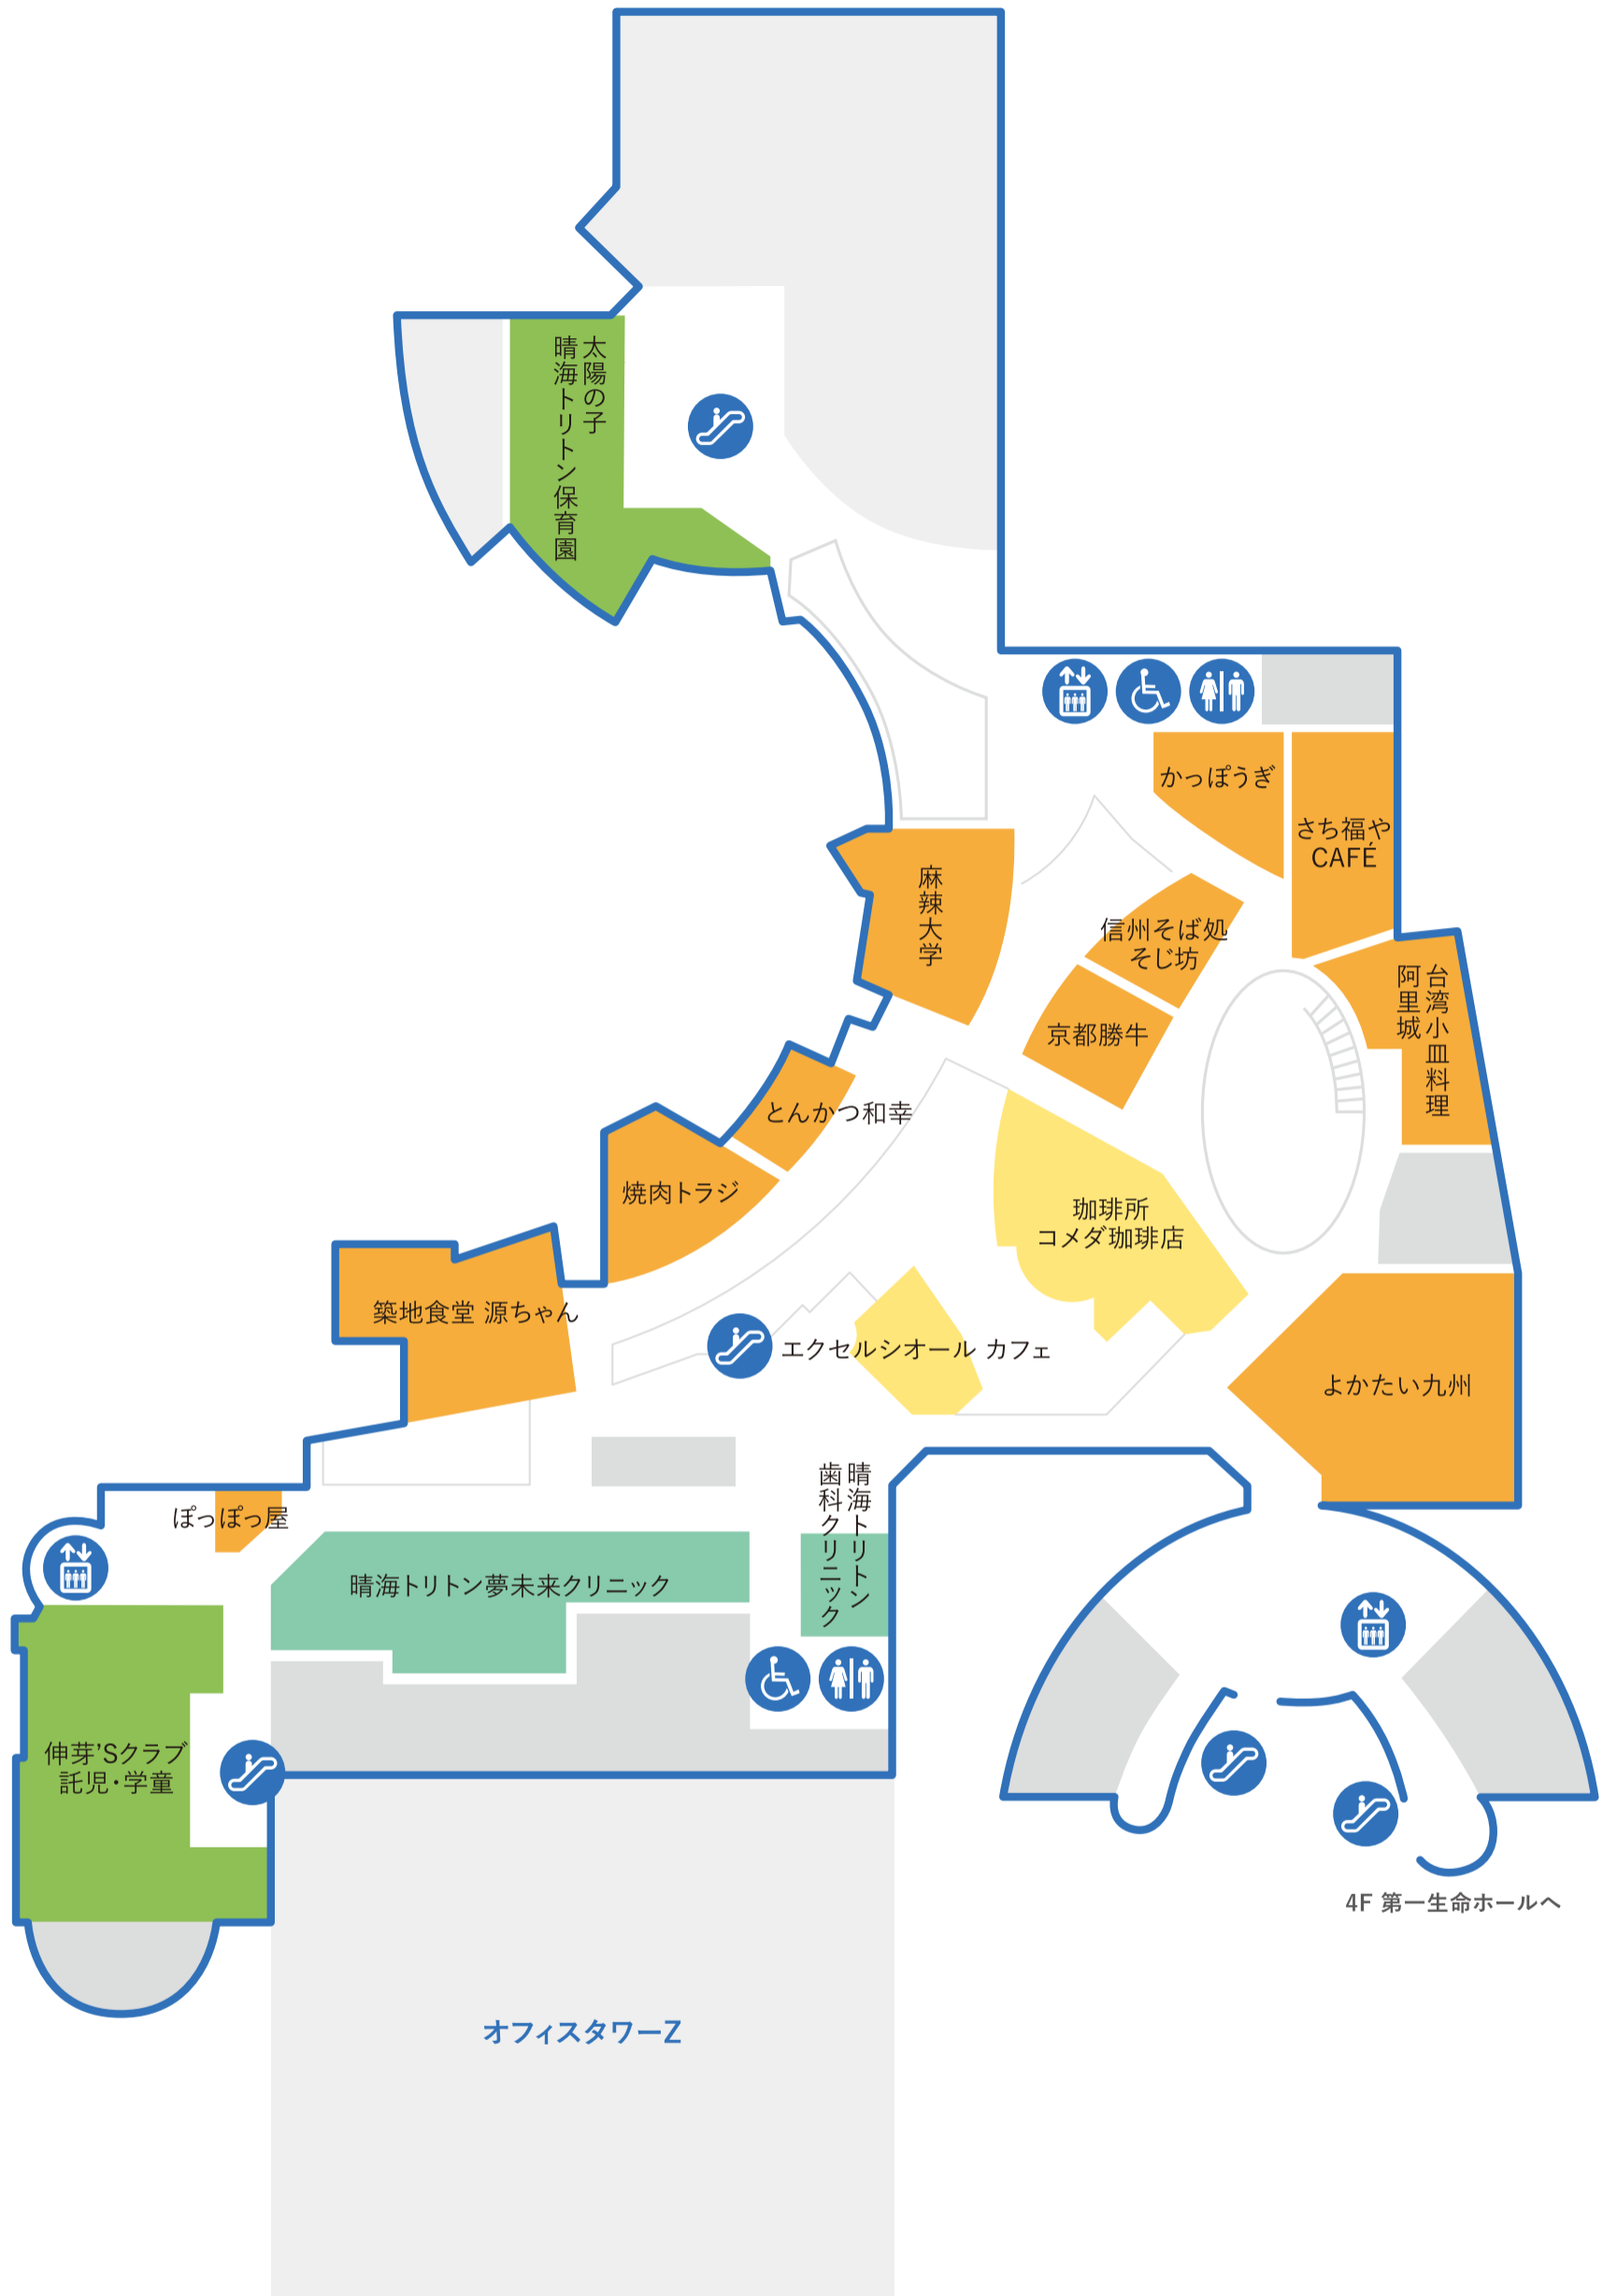

- レストラン
- カフェ・ライトフード
- フード・コンビニエンス
- ライフスタイル・バラエティ・雑貨
- サービス
- ヘルスビューティーサービス
- ドラッグストア・クリニック
- 託児・保育・スクール

- ? インフォメーション
- ↕ エスカレーター
- ↑↓ エレベーター
- P 駐車場
- ♂♀ 化粧室
- ♿ バリアフリートイレ
- 🍼 ベビールーム
- 📦 コインロッカー
- ☎ 公衆電話
- ❤️ AED(自動体外式除細動器)

4F 第一生命ホールへ