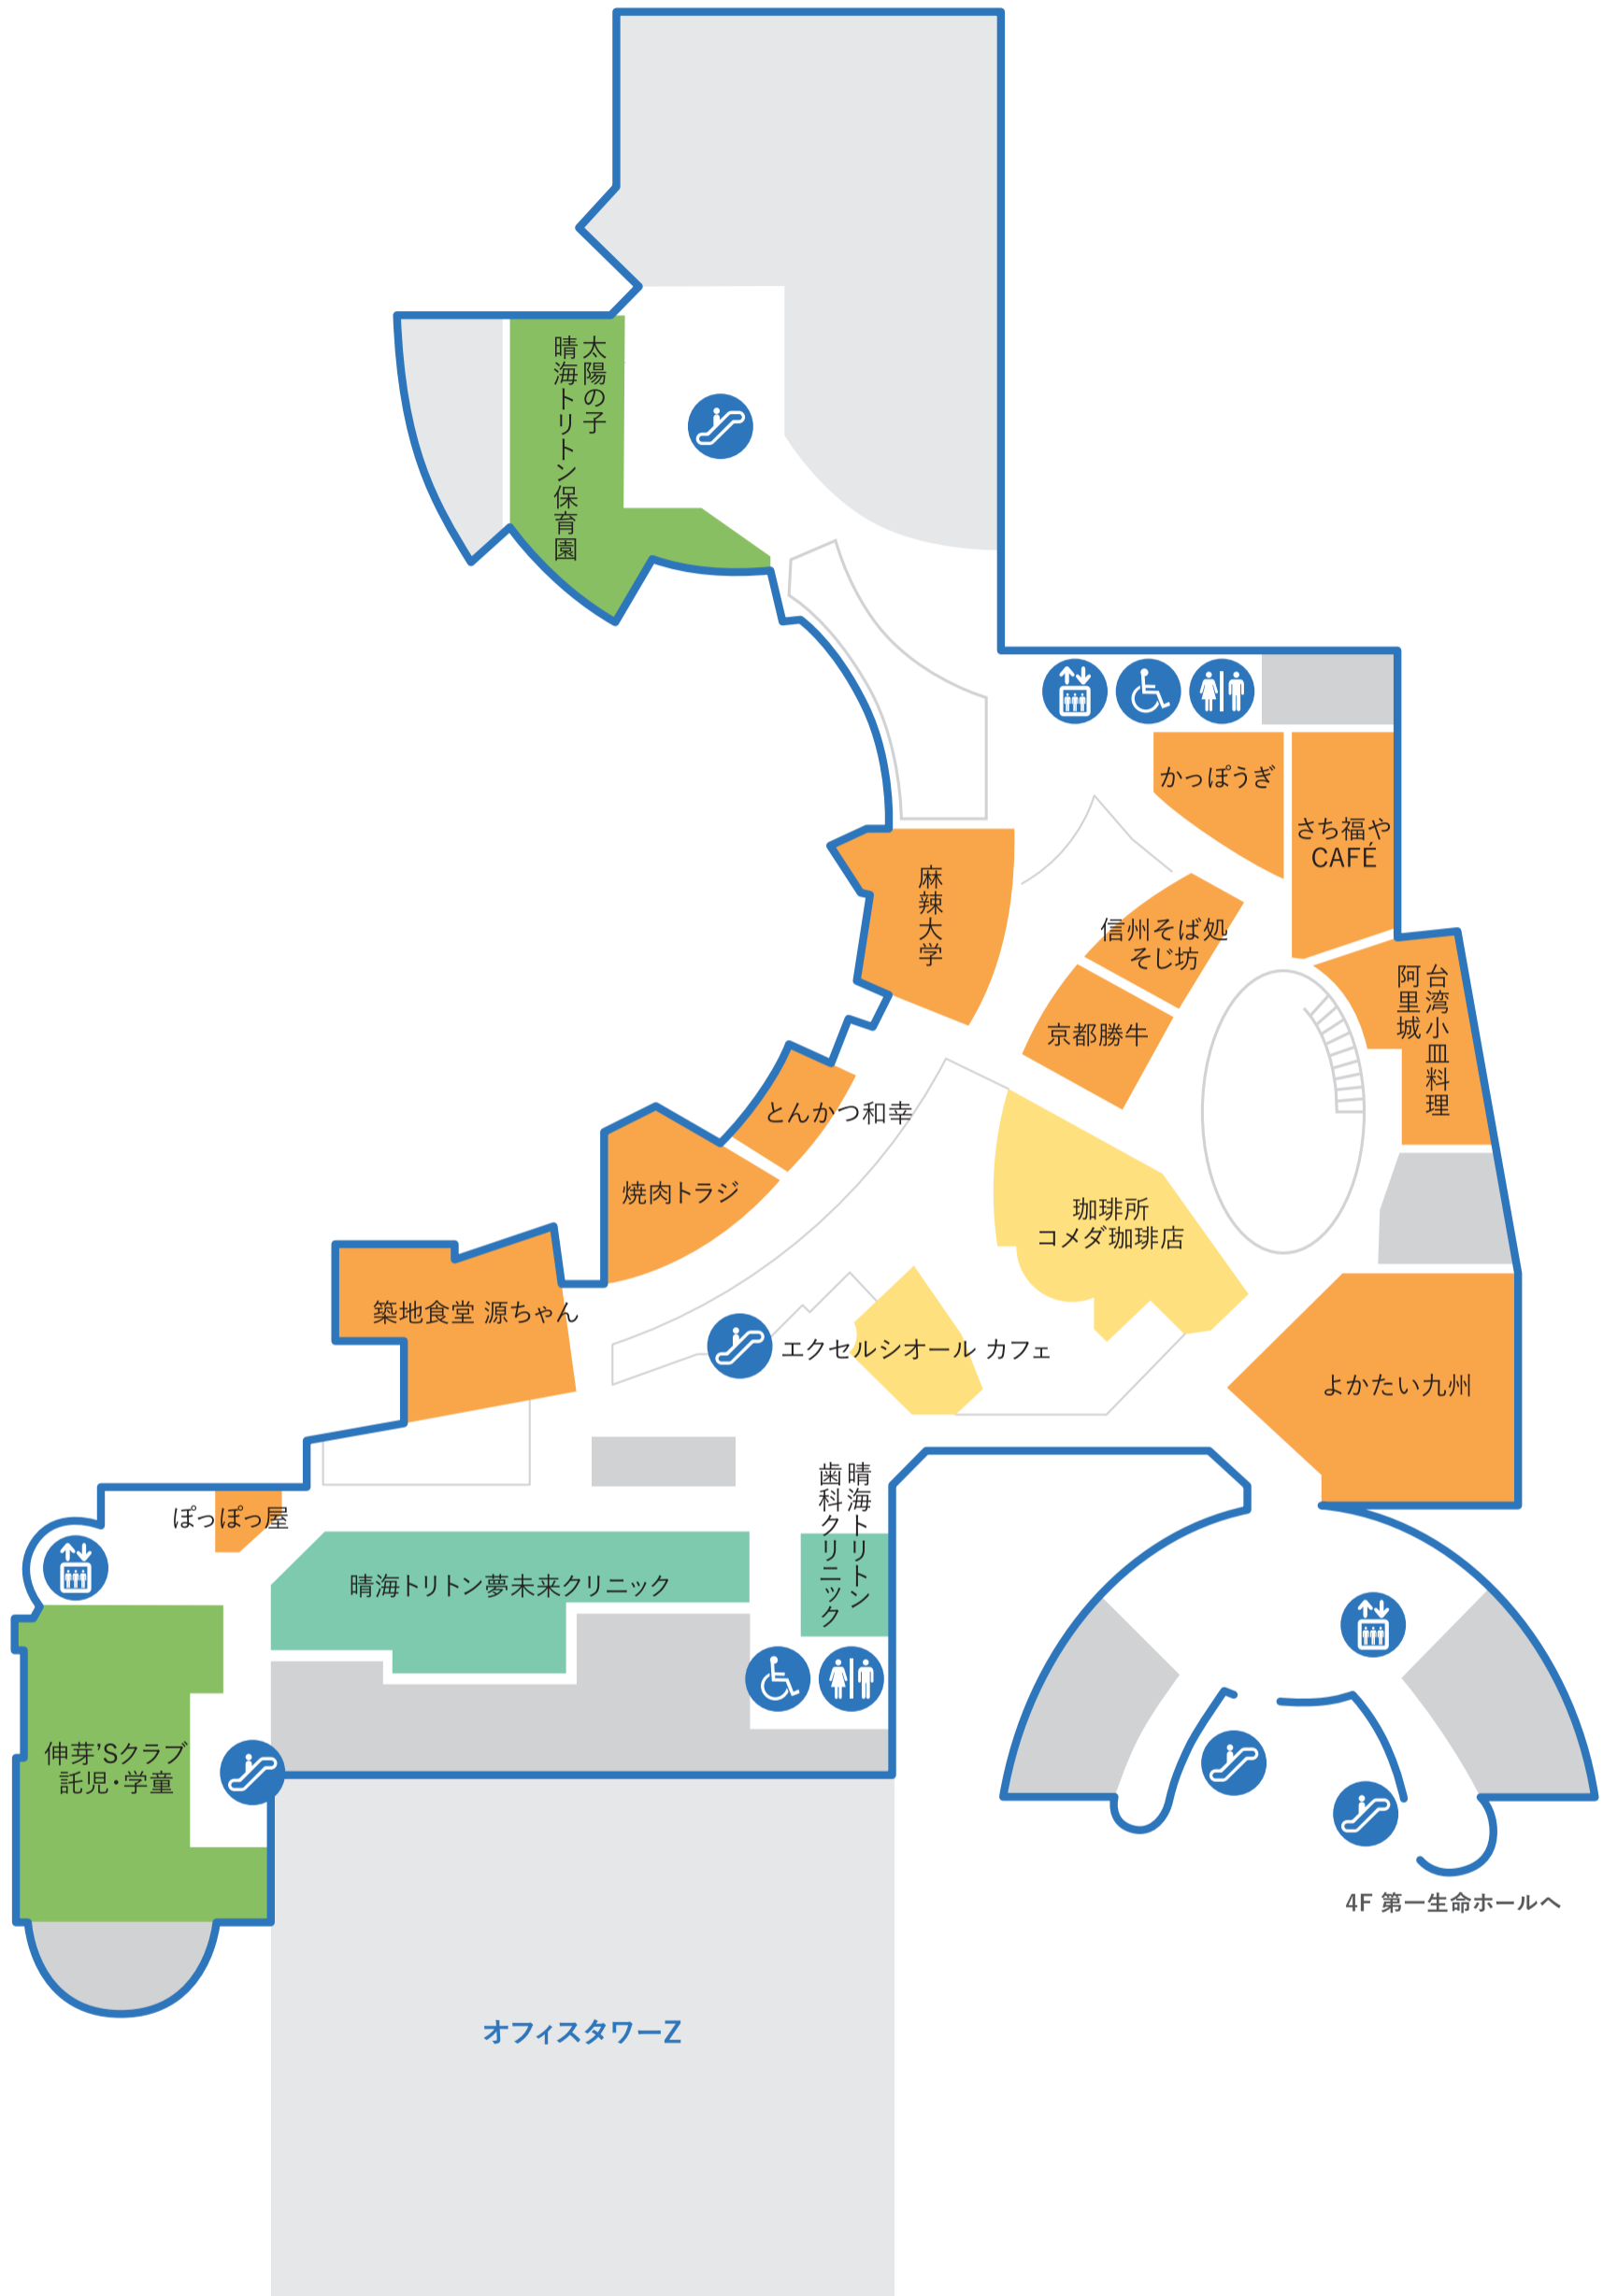

トリトンキッチン・フードコート拡大図

- レストラン
- サービス
- カフェ・ライトフード
- ヘルスビューティーサービス
- フード・コンビニエンス
- ドラッグストア・クリニック
- ライフスタイル・バラエティ・雑貨
- 託児・保育・スクール

- ? インフォメーション
- ↕ エスカレーター
- ↑↓ エレベーター
- P 駐車場
- ♂♀ 化粧室
- ♿ バリアフリートイレ
- 📱 ベビーケアルーム (mamaro)
- 🗳️ コインロッカー
- ☎️ 公衆電話
- ❤️ AED(自動体外式除細動器)

- レストラン
- カフェ・ライトフード
- フード・コンビニエンス
- ライフスタイル・バラエティ・雑貨
- サービス
- ヘルスビューティーサービス
- ドラッグストア・クリニック
- 託児・保育・スクール

- ? インフォメーション
- ↕ エスカレーター
- ↑↓ エレベーター
- P 駐車場
- ♂♀ 化粧室
- ♿ バリアフリートイレ
- 🍼 ベビールーム
- 🗳️ コインロッカー
- ☎️ 公衆電話
- ❤️ AED(自動体外式除細動器)