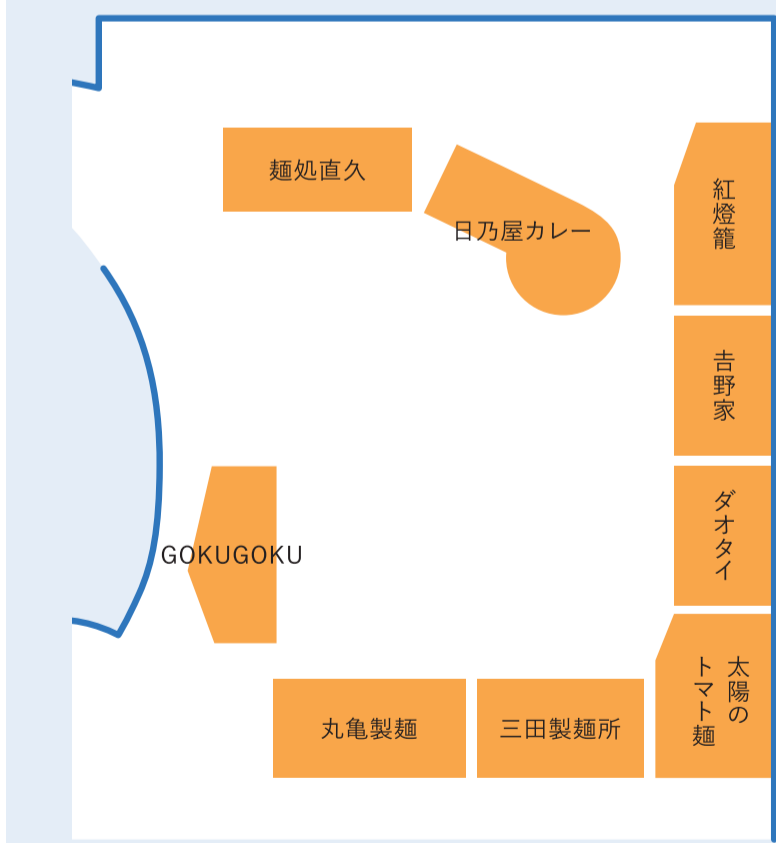

トリトンキッチン・フードコート拡大図

- レストラン
- サービス
- カフェ・ライトフード
- ヘルスビューティーサービス
- フード・コンビニエンス
- ドラッグストア・クリニック
- ライフスタイル・バラエティ・雑貨
- 託児・保育・スクール

- ? インフォメーション
- ↕ エスカレーター
- ↑↓ エレベーター
- P 駐車場
- ♂♀ 化粧室
- ♿ バリアフリートイレ
- 📱 ベビーケアルーム (mamaro)
- 🗳️ コインロッカー
- ☎️ 公衆電話
- ❤️ AED(自動体外式除細動器)