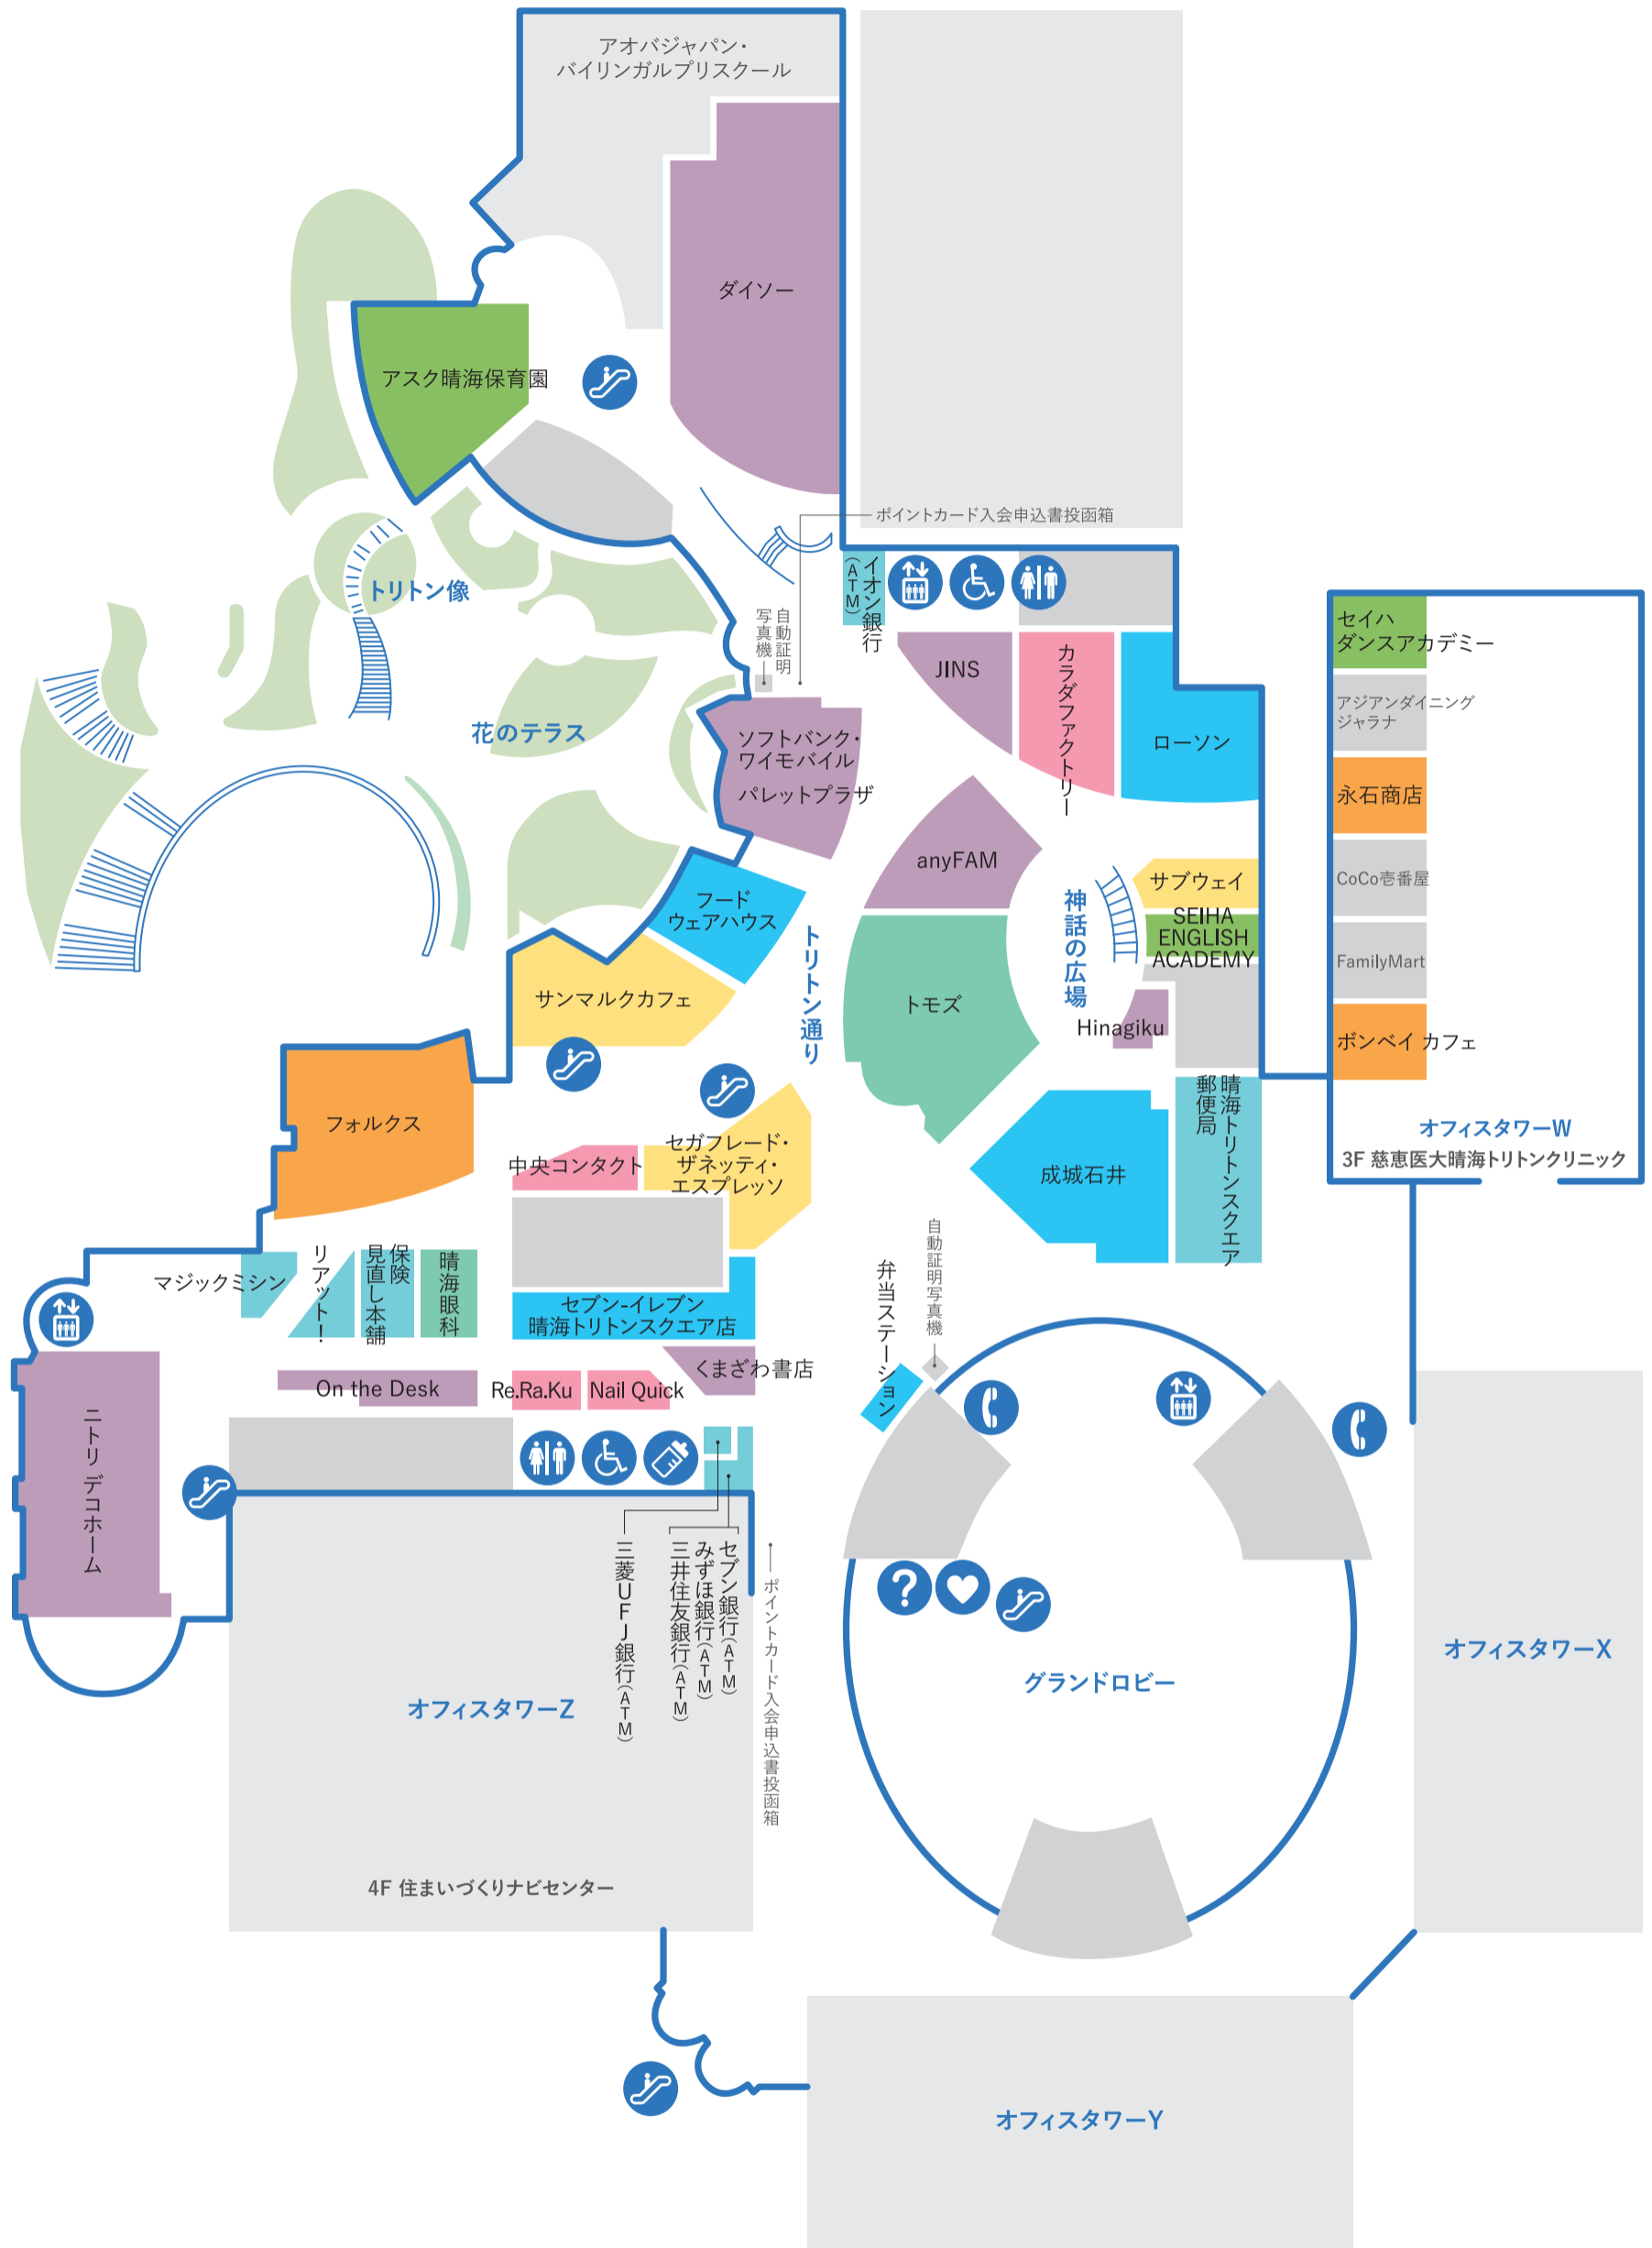

トリトンキッチン・フードコート拡大図

- レストラン
- サービス
- カフェ・ライトフード
- ヘルスビューティーサービス
- フード・コンビニエンス
- ドラッグストア・クリニック
- ライフスタイル・バラエティ・雑貨
- 託児・保育・スクール

- ? インフォメーション
- ↕ エスカレーター
- ↑↓ エレベーター
- P 駐車場
- ♂♀ 化粧室
- ♿ バリアフリートイレ
- 📱 ベビーケアルーム (mamaro)
- 🗳️ コインロッカー
- ☎️ 公衆電話
- ❤️ AED(自動体外式除細動器)

- | | | | | |
|------------------|---------------|-----------|---------|----------------|
| レストラン | サービス | インフォメーション | エスカレーター | エレベーター |
| カフェ・ライトフード | ヘルスビューティーサービス | 駐車場 | 化粧室 | バリアフリートイレ |
| フード・コンビニエンス | ドラッグストア・クリニック | コインロッカー | ベビールーム | AED(自動体外式除細動器) |
| ライフスタイル・バラエティ・雑貨 | 託児・保育・スクール | 公衆電話 | | |

- レストラン
- カフェ・ライトフード
- フード・コンビニエンス
- ライフスタイル・バラエティ・雑貨
- サービス
- ヘルスビューティーサービス
- ドラッグストア・クリニック
- 託児・保育・スクール

- ? インフォメーション
- ↕ エスカレーター
- ↑↓ エレベーター
- P 駐車場
- ♂♀ 化粧室
- ♿ バリアフリートイレ
- 🍼 ベビールーム
- 🗳️ コインロッカー
- ☎️ 公衆電話
- ❤️ AED(自動体外式除細動器)