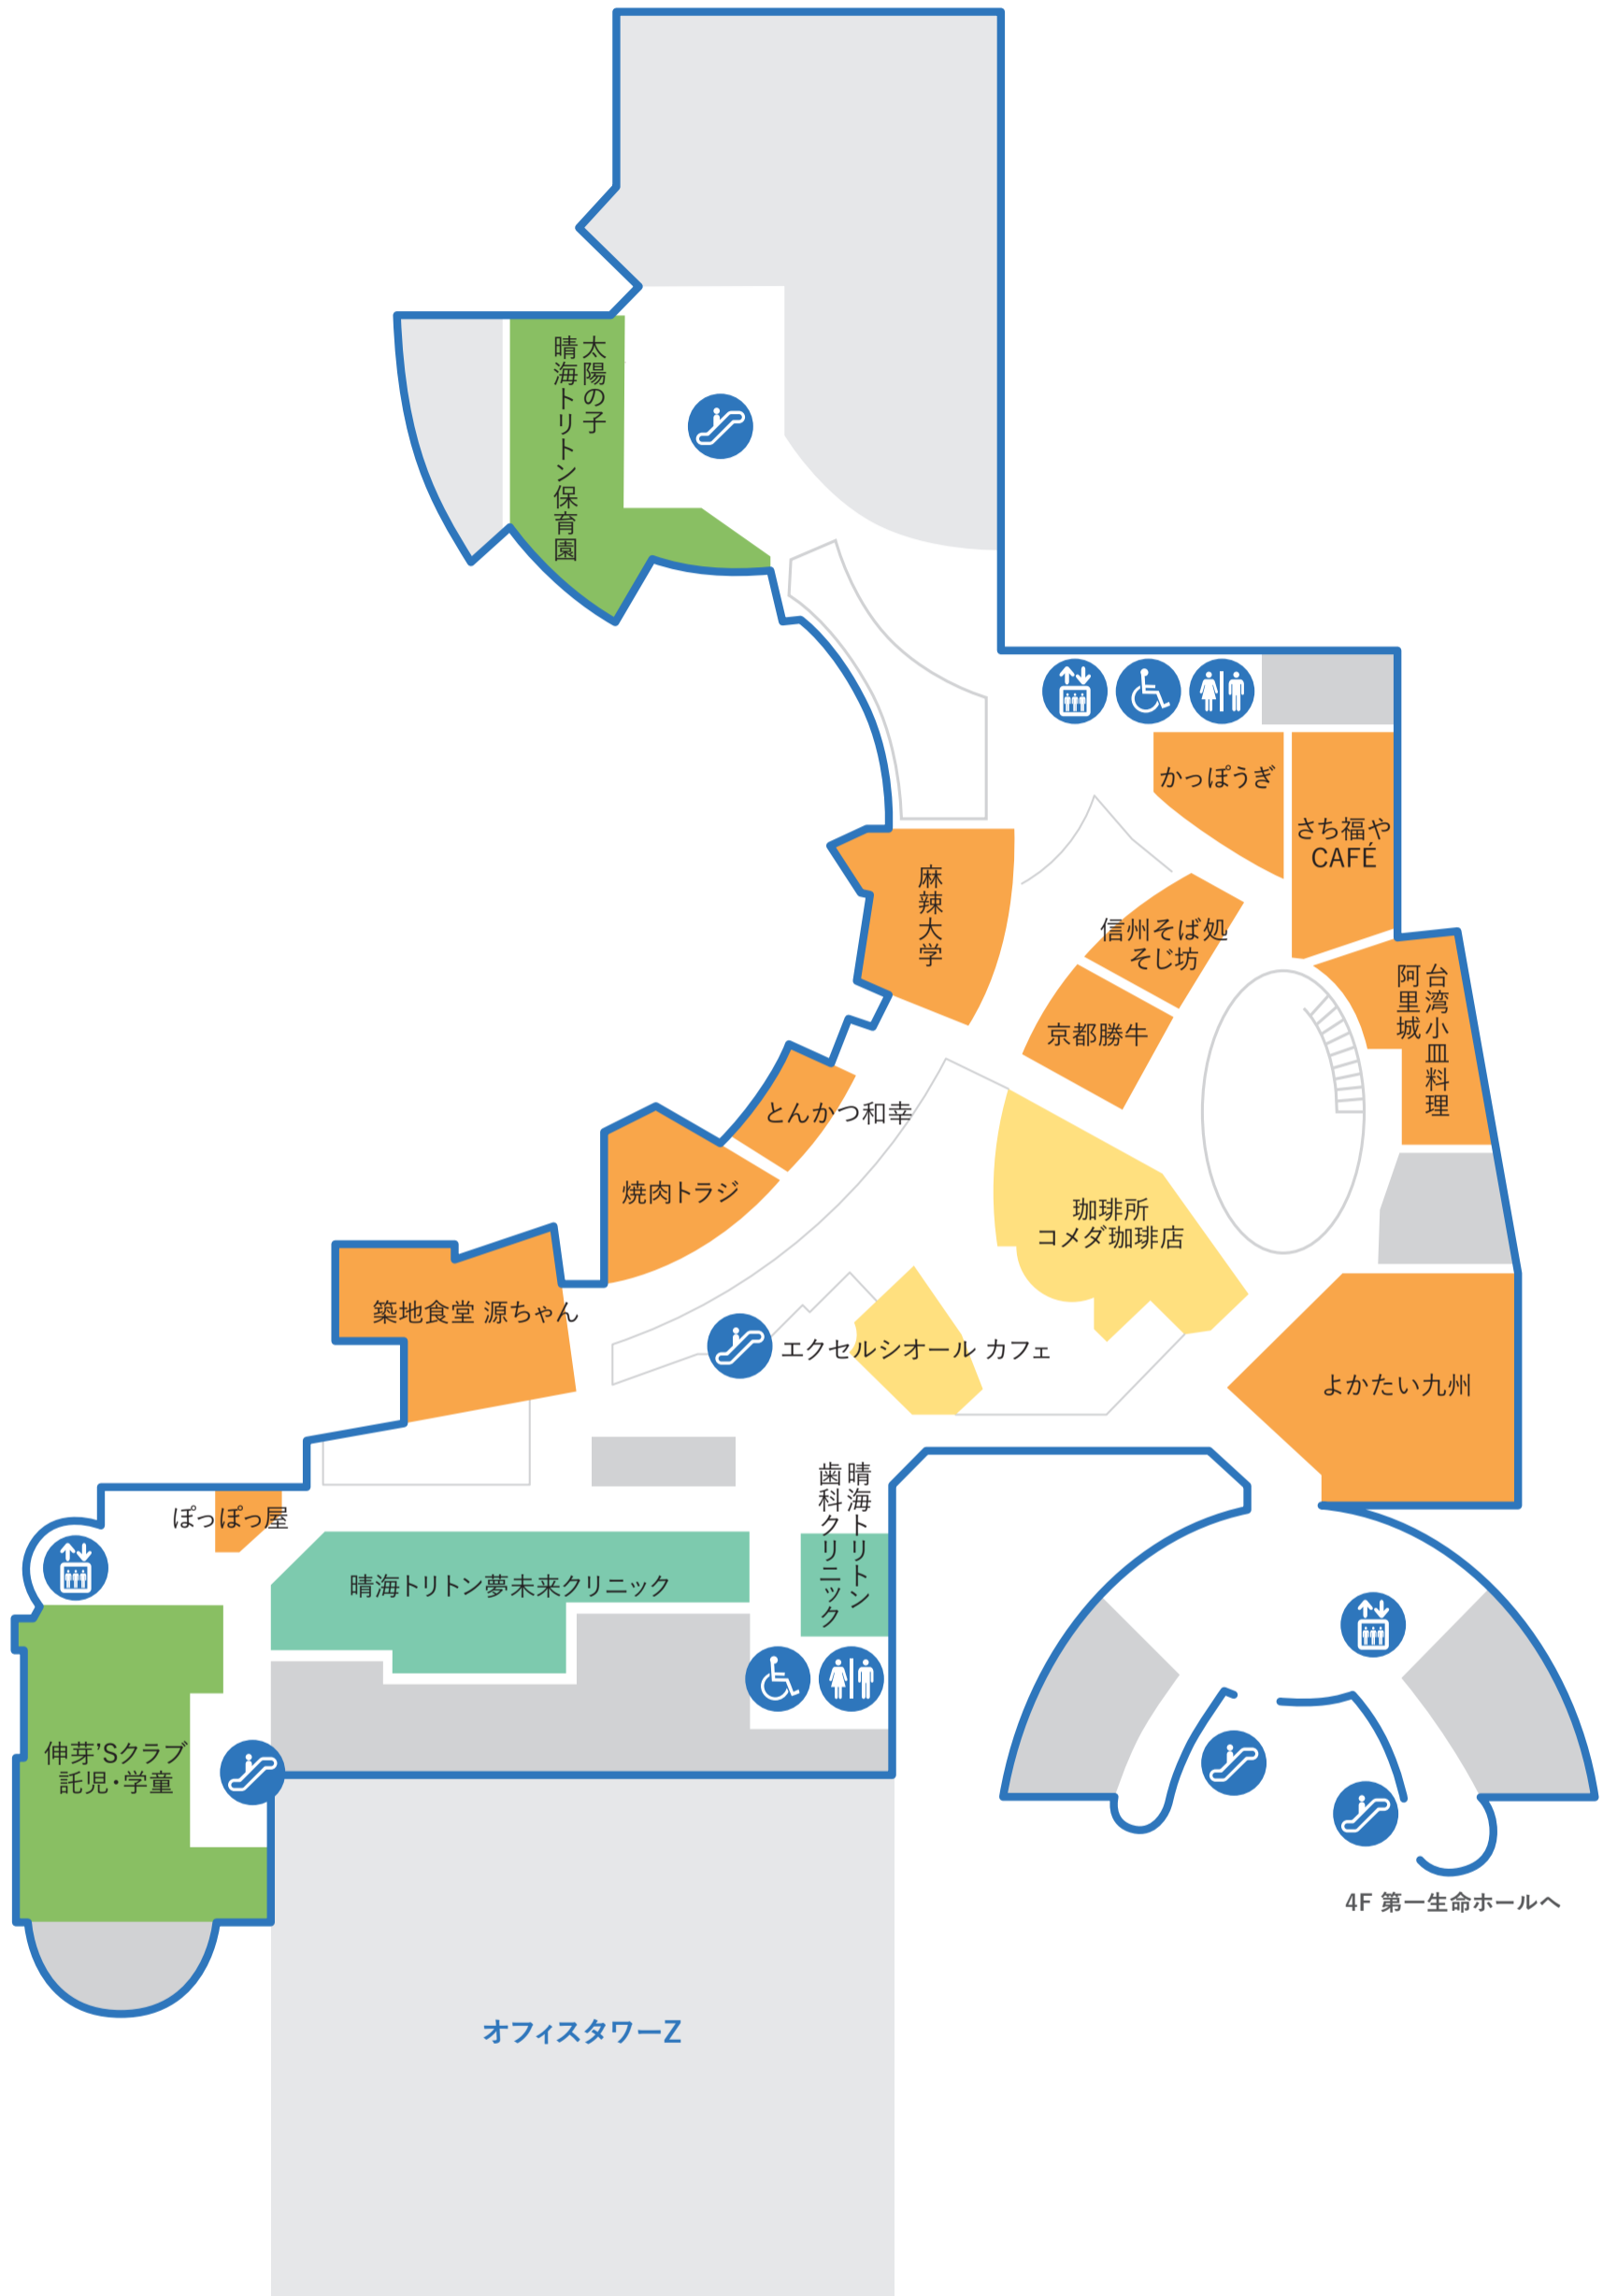

- レストラン
- カフェ・ライトフード
- フード・コンビニエンス
- ライフスタイル・バラエティ・雑貨
- サービス
- ヘルスビューティーサービス
- ドラッグストア・クリニック
- 託児・保育・スクール

- ? インフォメーション
- ↕ エスカレーター
- ↑↓ エレベーター
- P 駐車場
- ♂♀ 化粧室
- ♿ バリアフリースイール
- 👶 ベビーケアルーム (mamaro)
- 🗳️ コインロッカー
- ☎️ 公衆電話
- ❤️ AED(自動体外式除細動器)

- レストラン
- カフェ・ライトフード
- フード・コンビニエンス
- ライフスタイル・バラエティ・雑貨
- サービス
- ヘルスビューティーサービス
- ドラッグストア・クリニック
- 託児・保育・スクール

- ? インフォメーション
- ↕ エスカレーター
- ↑↓ エレベーター
- P 駐車場
- ♂♀ 化粧室
- ♿ バリアフリートイレ
- 🍼 ベビールーム
- 📦 コインロッカー
- ☎ 公衆電話
- ❤️ AED(自動体外式除細動器)

4F 第一生命ホールへ