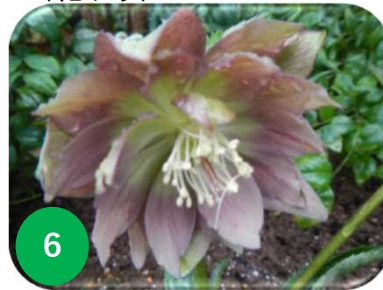

1月の開花情報 in Triton Garden

*開花状況は天候などにより数週間前後することがあります

ガーデン情報掲載中

トリトンガーデンは、花のテラス・緑のテラス・水のテラスの3つのテラスとノーストリトンパーク・サウストリトンパークの2つの公園を中心に四季折々に様々な花や美しいみどりの景観をご覧いただけます。季節によって異なる表情を見せる700種類以上の植物たちから、見ごろの植物をご紹介します。

* ()内は植栽エリア 花テラ:花のテラス/緑テラ:緑のテラス/ノース:ノーストリトンパーク/サウス:サウストリトンパーク

1

カンヒザクラ/バラ科
(桜の散歩道)

2

台湾ツバキ/ツバキ科
(花テラ)

3

ジャノメエリカ/ツツジ科
(花テラ)

4

ユリオプスデージー/キク科
(ノース/サウス)

5

シンビジウム/ラン科
(花テラ)

6

クリスマスローズ(八重種)/キンポウゲ科
(花テラ)

7

アブチロン/アオイ科
(花テラ)

8

スイセン ぺーパホワイト/ヒガンバナ科
(緑テラ/ノース)