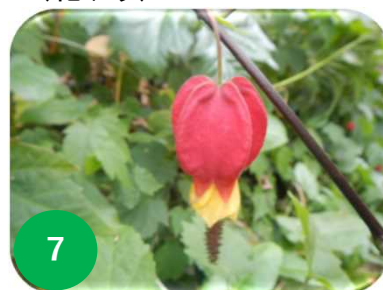

ジャノメエリカ/ツツジ科
(花テラ)

7