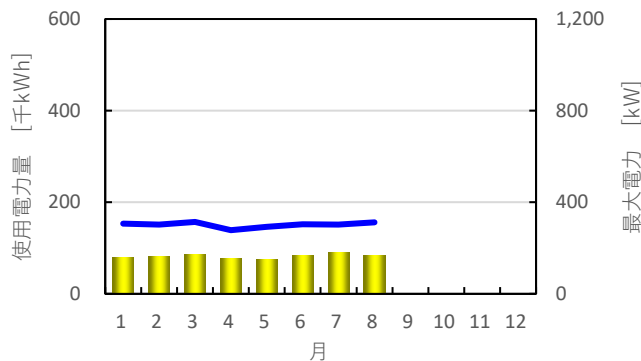

先月の使用電力量のお知らせ

【各棟の実績】

2024年8月

整備棟