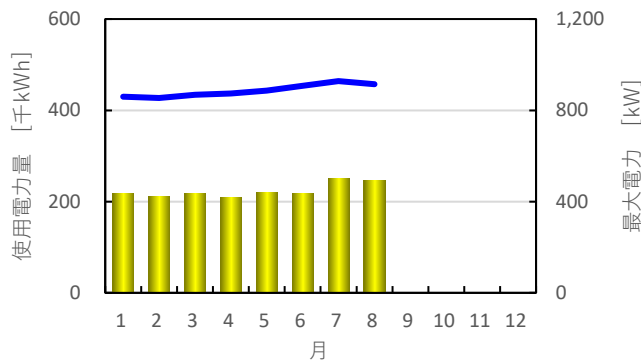

先月の使用電力量のお知らせ

【各棟の実績】

2024年8月

オフィスタワーW