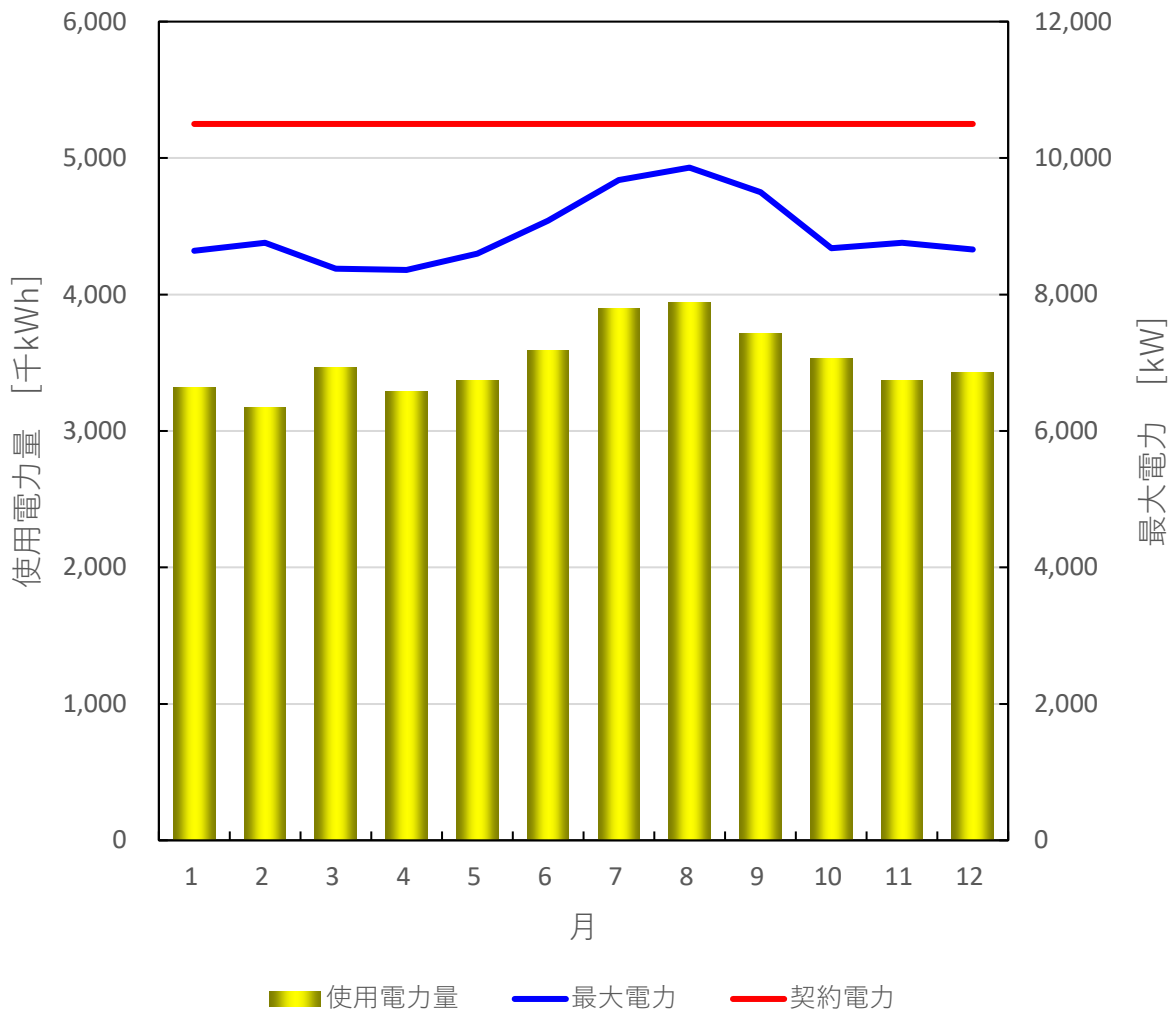

先月の使用電力量のお知らせ

【街区全体の実績】

2024年8月

2024年8月使用電力量 ⇒ 3,806,200 kWh = 97%
前年同月の使用電力量 ⇒ 3,937,850 kWh

2024年8月最大電力 ⇒ 9,720 kW = 93%
電力会社との契約電力 ⇒ 10,500 kW

月別使用電力量・最大電力の推移

前年の使用電力量

【街区全体の実績】

2023年

月別使用電力量・最大電力の推移

先月の使用電力量のお知らせ

【各棟の実績】

2024年8月

オフィスタワーX

オフィスタワーY

オフィスタワーZ