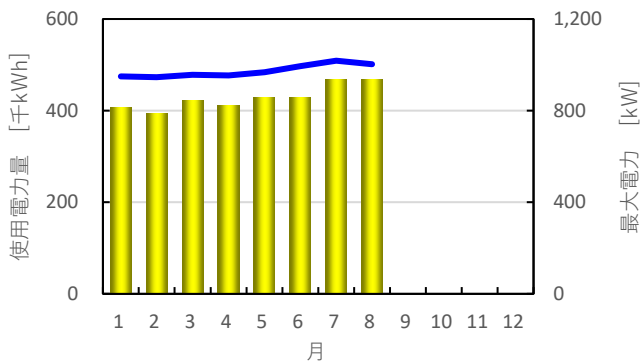

先月の使用電力量のお知らせ

【各棟の実績】

2024年8月

商業棟・展示棟