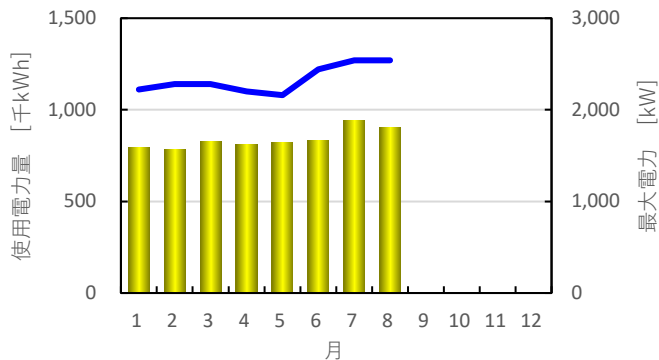

先月の使用電力量のお知らせ

【街区全体の実績】

2024年8月

2024年8月使用電力量 ⇒ 3,806,200 kWh = 97%
前年同月の使用電力量 ⇒ 3,937,850 kWh

2024年8月最大電力 ⇒ 9,720 kW = 93%
電力会社との契約電力 ⇒ 10,500 kW

月別使用電力量・最大電力の推移

前年の使用電力量

【街区全体の実績】

2023年

月別使用電力量・最大電力の推移

先月の使用電力量のお知らせ

【各棟の実績】

2024年8月

オフィスタワーX

オフィスタワーY

オフィスタワーZ