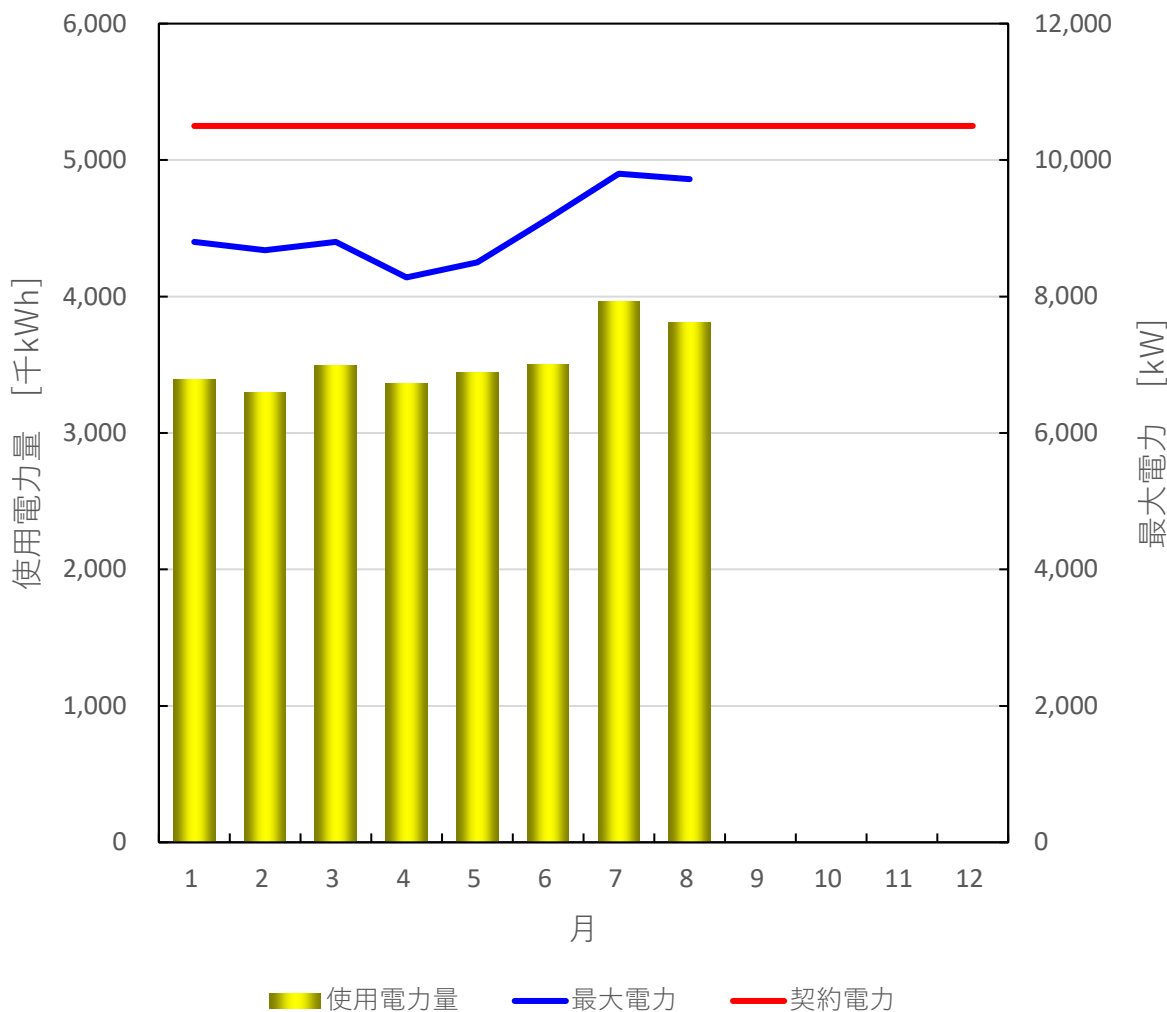

先月の使用電力量のお知らせ

【街区全体の実績】

2024年8月

2024年8月使用電力量 ⇒ 3,806,200 kWh = 97%
前年同月の使用電力量 ⇒ 3,937,850 kWh

2024年8月最大電力 ⇒ 9,720 kW = 93%
電力会社との契約電力 ⇒ 10,500 kW

月別使用電力量・最大電力の推移

前年の使用電力量

【街区全体の実績】

2023年

月別使用電力量・最大電力の推移

先月の使用電力量のお知らせ

【各棟の実績】

2024年8月

オフィスタワーX

オフィスタワーY

オフィスタワーZ