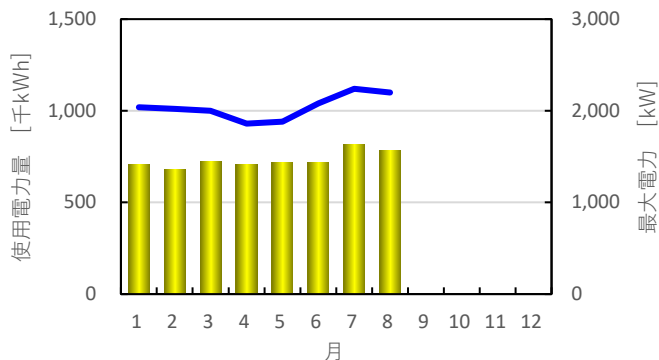

先月の使用電力量のお知らせ

【街区全体の実績】

2024年8月

2024年8月使用電力量 ⇒ 3,806,200 kWh = 97%
前年同月の使用電力量 ⇒ 3,937,850 kWh

2024年8月最大電力 ⇒ 9,720 kW = 93%
電力会社との契約電力 ⇒ 10,500 kW

月別使用電力量・最大電力の推移

前年の使用電力量

【街区全体の実績】

2023年

月別使用電力量・最大電力の推移

先月の使用電力量のお知らせ

【各棟の実績】

2024年8月

オフィスタワーX

オフィスタワーY

オフィスタワーZ