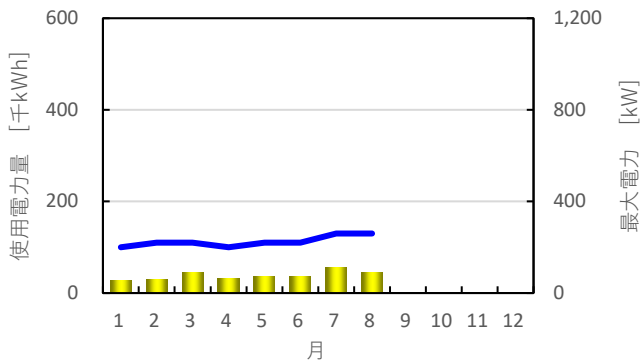

先月の使用電力量のお知らせ

【各棟の実績】

2024年8月

第一生命ホール