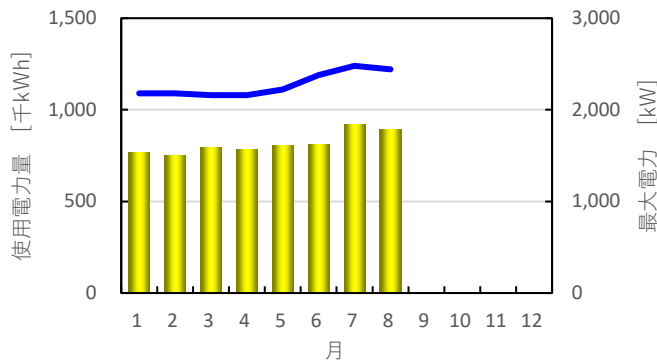

先月の使用電力量のお知らせ

【街区全体の実績】

2024年8月

2024年8月使用電力量 ⇒ 3,806,200 kWh = 97%
前年同月の使用電力量 ⇒ 3,937,850 kWh

2024年8月最大電力 ⇒ 9,720 kW = 93%
電力会社との契約電力 ⇒ 10,500 kW

月別使用電力量・最大電力の推移

前年の使用電力量

【街区全体の実績】

2023年

月別使用電力量・最大電力の推移

先月の使用電力量のお知らせ

【各棟の実績】

2024年8月

オフィスタワーX

オフィスタワーY

オフィスタワーZ