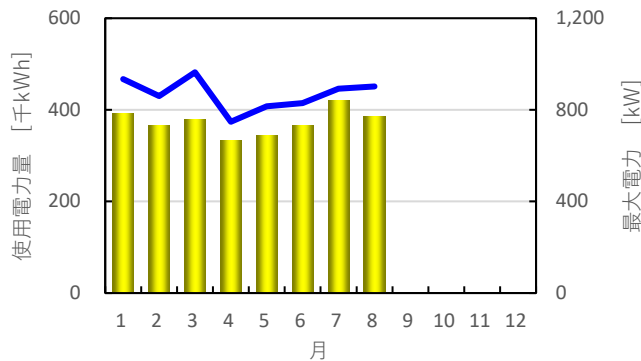

先月の使用電力量のお知らせ

【街区全体の実績】

2024年8月

2024年8月使用電力量 ⇒ 3,806,200 kWh = 97%
前年同月の使用電力量 ⇒ 3,937,850 kWh

2024年8月最大電力 ⇒ 9,720 kW = 93%
電力会社との契約電力 ⇒ 10,500 kW

月別使用電力量・最大電力の推移

前年の使用電力量

【街区全体の実績】

2023年

月別使用電力量・最大電力の推移

先月の使用電力量のお知らせ

【各棟の実績】

2024年8月

オフィスタワーX

オフィスタワーY

オフィスタワーZ

オフィスタワーW

商業棟・展示棟

整備棟

第一生命ホール

共通使用部分

前年の使用電力量

【各棟の実績】

2023年