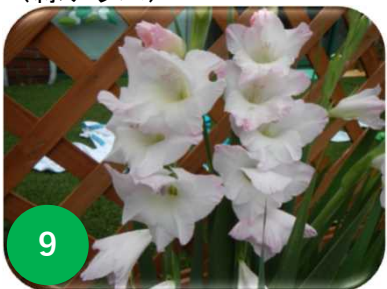

7月の開花情報 in Triton Garden

*開花状況は天候などにより数週間前後することがあります

ガーデン情報掲載中

トリトンガーデンは、花のテラス・緑のテラス・水のテラスの3つのテラスとノーストリトンパーク・サウストリトンパークの2つの公園を中心に四季折々に様々な花や美しいみどりの景観をご覧いただけます。季節によって異なる表情を見せる700種類以上の植物たちから、見ごろの植物をご紹介します。

* ()内は植栽エリア 花テラス:花のテラス/緑テラス:緑のテラス/ノース:ノーストリトンパーク/サウス:サウストリトンパーク/サンプル:サンプルガーデン

1 ムクゲ/アオイ科
(花テラス)

2 キンカン/ミカン科
(サンプル)

3 コザクラノボタン/ノボタン科
(花テラス)

4 ノリウツギ/アジサイ科
(花テラス/緑テラス/ノース)

5 ハンゲショウ/ドクダミ科
(緑テラス)

6 リアトリス/キク科
(花テラス)

7 マウンテンミント/シソ科
(花テラス)

8 エキナセア/キク科
(花テラス)