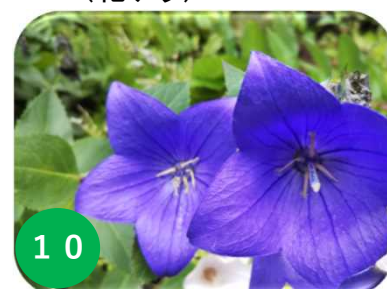

10 キキョウ/キキョウ科
(緑テラス/サウス)