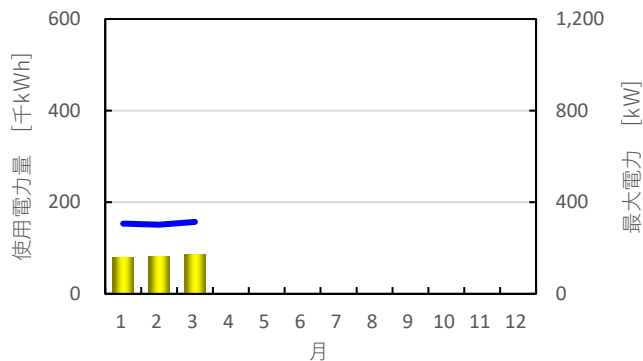

先月の使用電力量のお知らせ

【各棟の実績】

2024年3月

整備棟