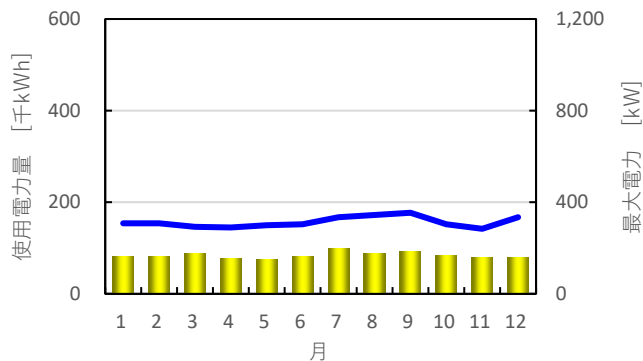

前年の使用電力量

【各棟の実績】

2023年

整備棟