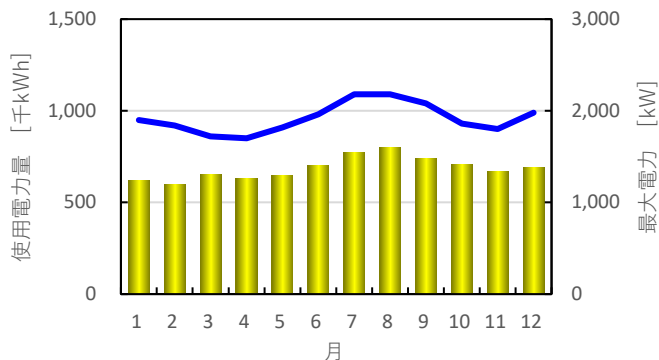

前年の使用電力量

【各棟の実績】

2023年

オフィスタワーZ