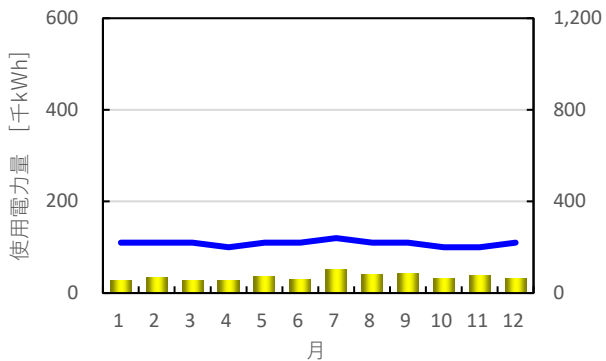

前年の使用電力量

【各棟の実績】

2023年

第一生命ホール