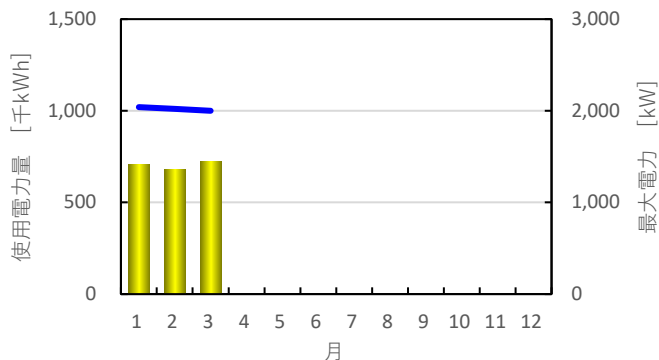

先月の使用電力量のお知らせ

【街区全体の実績】

2024年3月

2024年3月使用電力量 ⇒ 3,493,130 kWh = 101%
前年同月の使用電力量 ⇒ 3,465,270 kWh

2024年3月最大電力 ⇒ 8,800 kW = 84%
電力会社との契約電力 ⇒ 10,500 kW

月別使用電力量・最大電力の推移

前年の使用電力量

【街区全体の実績】

2023年

月別使用電力量・最大電力の推移

先月の使用電力量のお知らせ

【各棟の実績】

2024年3月

オフィスタワーX

オフィスタワーY

オフィスタワーZ