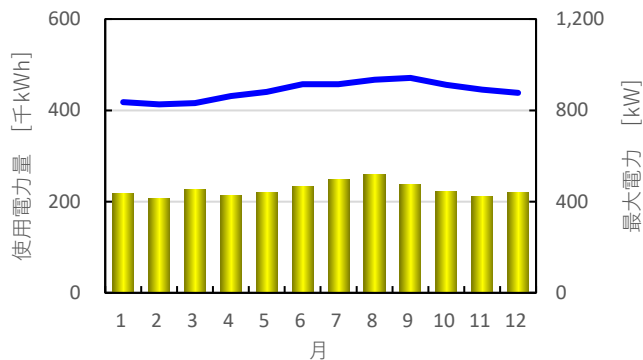

前年の使用電力量

【各棟の実績】

2023年

オフィスタワーW