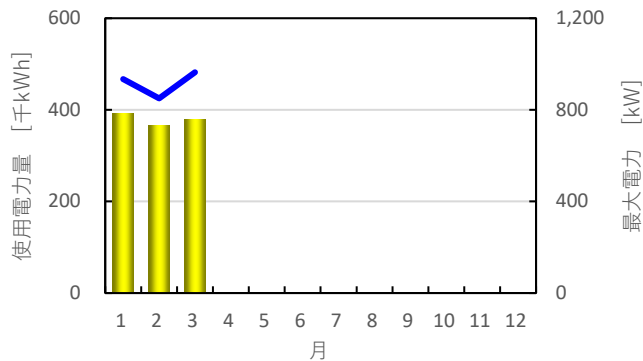

先月の使用電力量のお知らせ

【各棟の実績】

2024年3月

共通使用部分