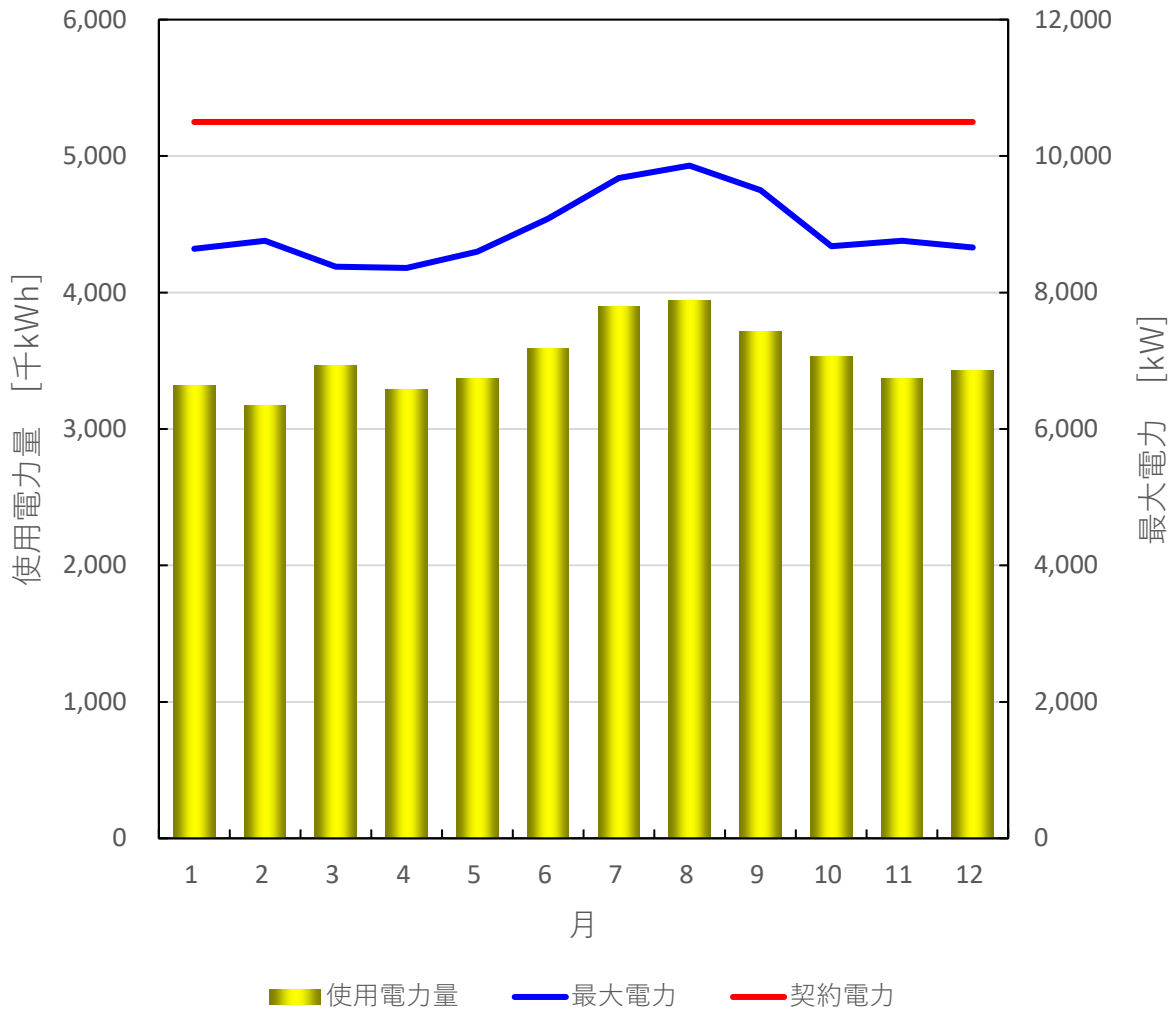

先月の使用電力量のお知らせ

【街区全体の実績】

2024年3月

2024年3月使用電力量 ⇒ 3,493,130 kWh = 101%
前年同月の使用電力量 ⇒ 3,465,270 kWh

2024年3月最大電力 ⇒ 8,800 kW = 84%
電力会社との契約電力 ⇒ 10,500 kW

月別使用電力量・最大電力の推移

前年の使用電力量

【街区全体の実績】

2023年

月別使用電力量・最大電力の推移

先月の使用電力量のお知らせ

【各棟の実績】

2024年3月

オフィスタワーX

オフィスタワーY

オフィスタワーZ