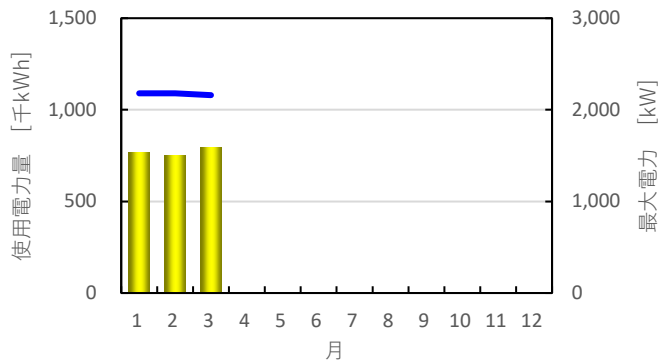

先月の使用電力量のお知らせ

【街区全体の実績】

2024年3月

2024年3月使用電力量 ⇒ 3,493,130 kWh = 101%
前年同月の使用電力量 ⇒ 3,465,270 kWh

2024年3月最大電力 ⇒ 8,800 kW = 84%
電力会社との契約電力 ⇒ 10,500 kW

月別使用電力量・最大電力の推移

前年の使用電力量

【街区全体の実績】

2023年

月別使用電力量・最大電力の推移

先月の使用電力量のお知らせ

【各棟の実績】

2024年3月

オフィスタワーX

オフィスタワーY

オフィスタワーZ