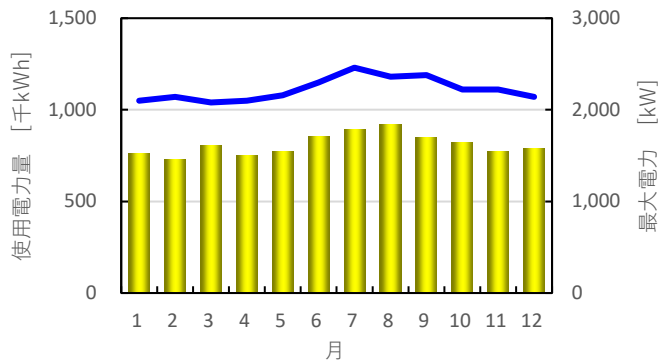

前年の使用電力量

【各棟の実績】

2023年

オフィスタワーY