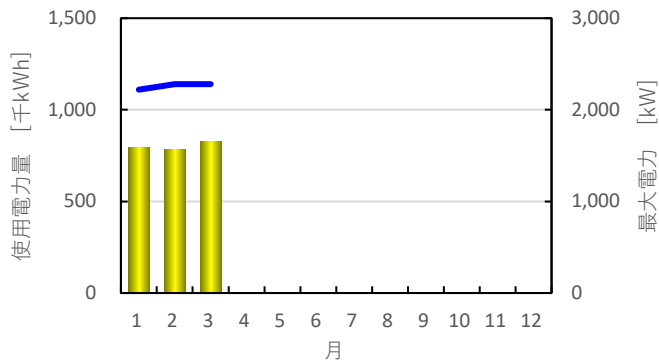

先月の使用電力量のお知らせ

【街区全体の実績】

2024年3月

2024年3月使用電力量 ⇒ 3,493,130 kWh = 101%
前年同月の使用電力量 ⇒ 3,465,270 kWh

2024年3月最大電力 ⇒ 8,800 kW = 84%
電力会社との契約電力 ⇒ 10,500 kW

月別使用電力量・最大電力の推移

前年の使用電力量

【街区全体の実績】

2023年

月別使用電力量・最大電力の推移

先月の使用電力量のお知らせ

【各棟の実績】

2024年3月

オフィスタワーX

オフィスタワーY

オフィスタワーZ