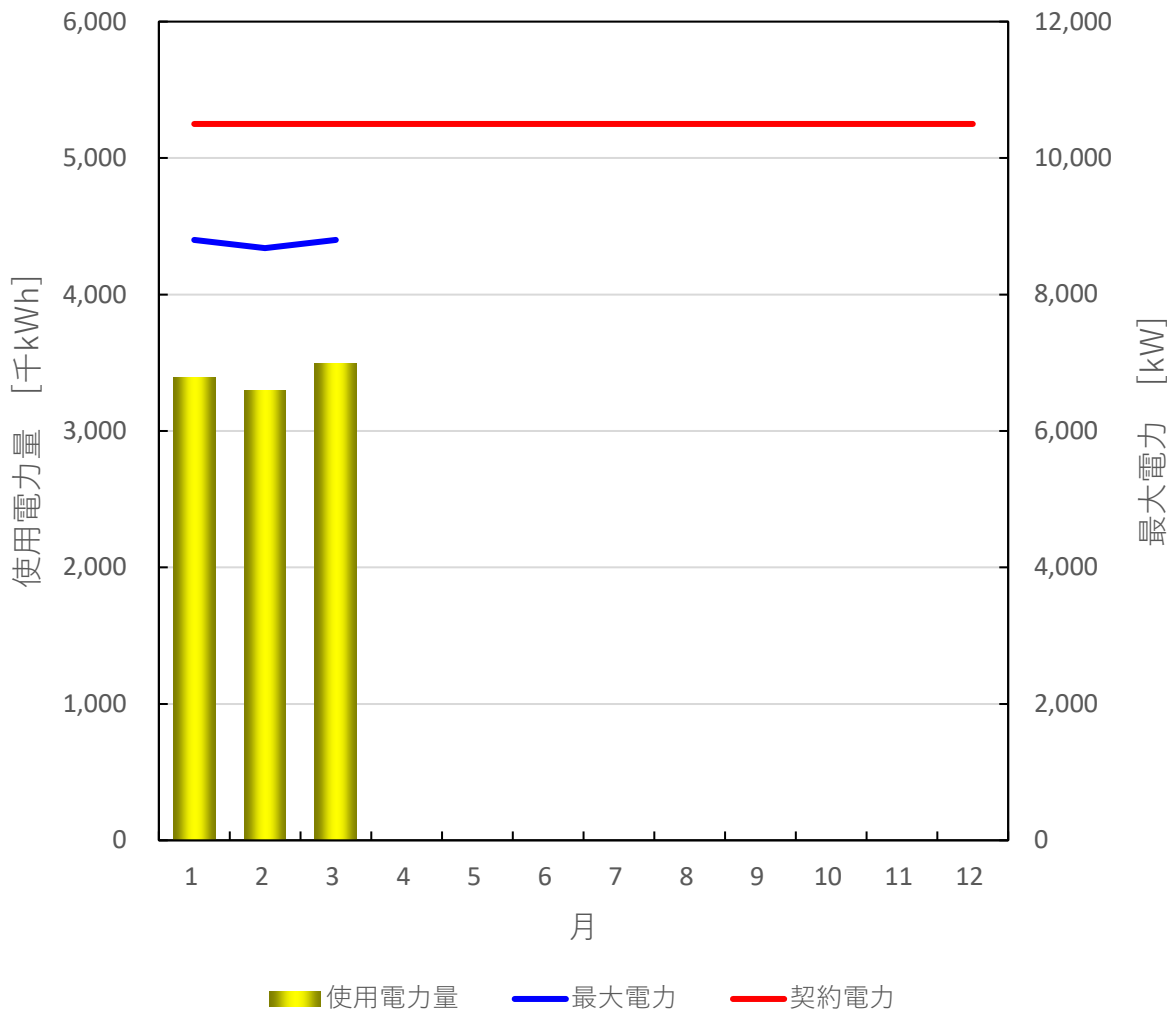

先月の使用電力量のお知らせ

【街区全体の実績】

2024年3月

2024年3月使用電力量 ⇒ 3,493,130 kWh = 101%
前年同月の使用電力量 ⇒ 3,465,270 kWh

2024年3月最大電力 ⇒ 8,800 kW = 84%
電力会社との契約電力 ⇒ 10,500 kW

月別使用電力量・最大電力の推移

前年の使用電力量

【街区全体の実績】

2023年

月別使用電力量・最大電力の推移

先月の使用電力量のお知らせ

【各棟の実績】

2024年3月

オフィスタワーX

オフィスタワーY

オフィスタワーZ