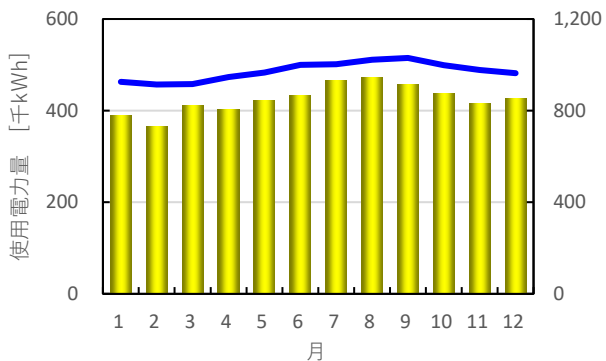

前年の使用電力量

【各棟の実績】

2023年

商業棟・展示棟