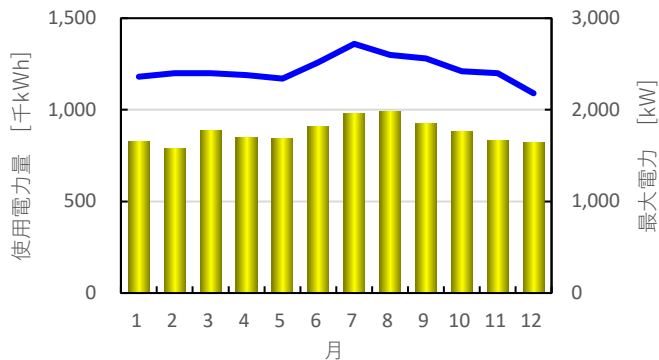

前年の使用電力量

【各棟の実績】

2023年

オフィスタワーX