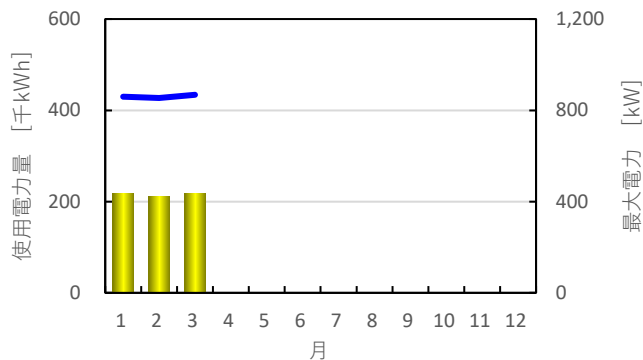

先月の使用電力量のお知らせ

【各棟の実績】

2024年3月

オフィスタワーW