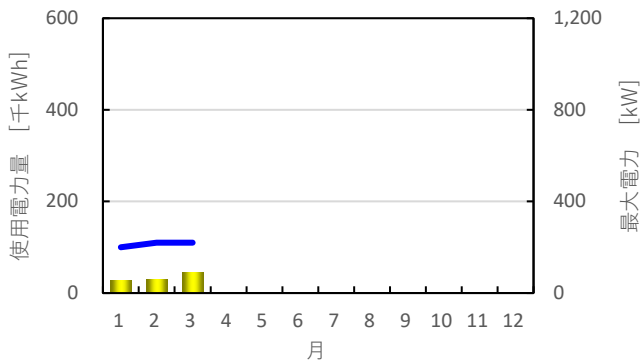

オフィスタワーW

商業棟・展示棟

整備棟

第一生命ホール

共通使用部分

前年の使用電力量

【各棟の実績】

2023年