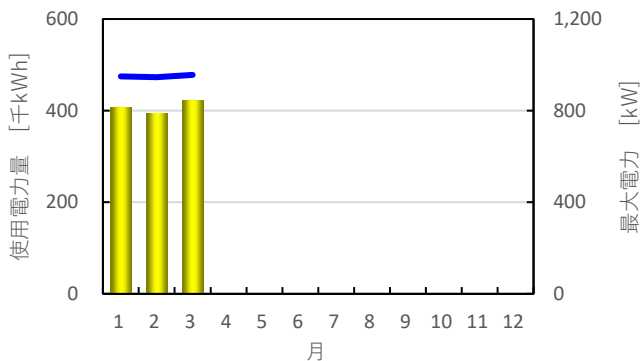

先月の使用電力量のお知らせ

【各棟の実績】

2024年3月

商業棟・展示棟