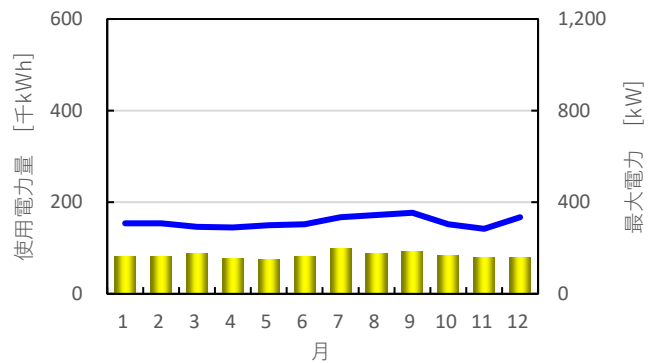

前年の使用電力量

【各棟の実績】

2023年

整備棟