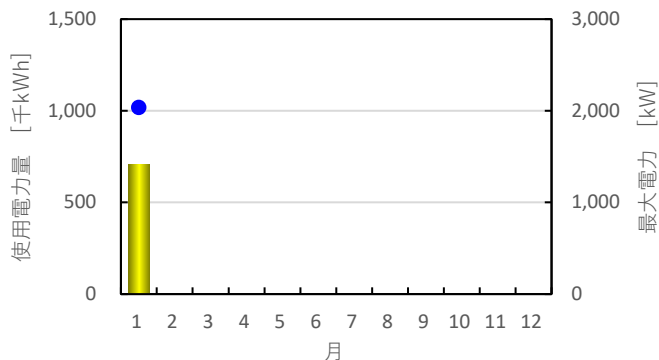

先月の使用電力量のお知らせ

【街区全体の実績】

2024年1月

2024年1月使用電力量 ⇒ 3,389,350 kWh = 102%
前年同月の使用電力量 ⇒ 3,315,020 kWh

2024年1月最大電力 ⇒ 8,800 kW = 84%
電力会社との契約電力 ⇒ 10,500 kW

月別使用電力量・最大電力の推移

前年の使用電力量

【街区全体の実績】

2023年

月別使用電力量・最大電力の推移

先月の使用電力量のお知らせ

【各棟の実績】

2024年1月

オフィスタワーX

オフィスタワーY

オフィスタワーZ