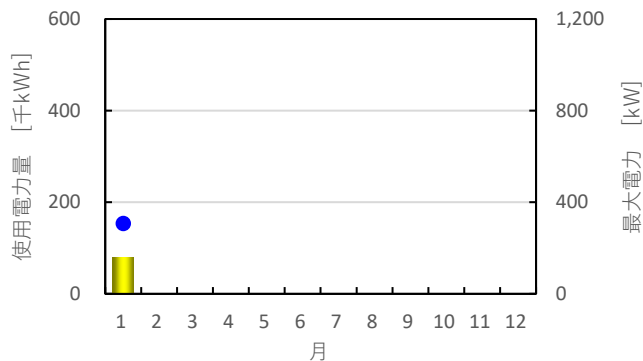

先月の使用電力量のお知らせ

【各棟の実績】

2024年1月

整備棟