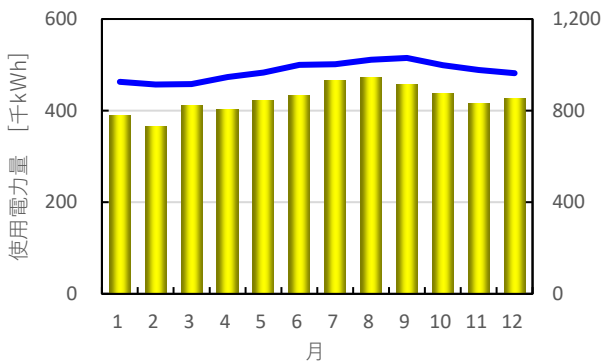

前年の使用電力量

【各棟の実績】

2023年

商業棟・展示棟