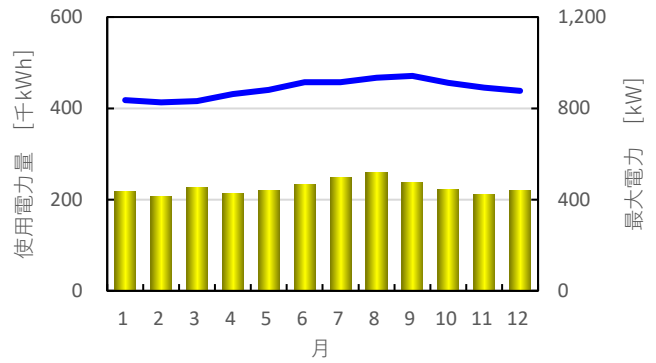

前年の使用電力量

【各棟の実績】

2023年

オフィスタワーW