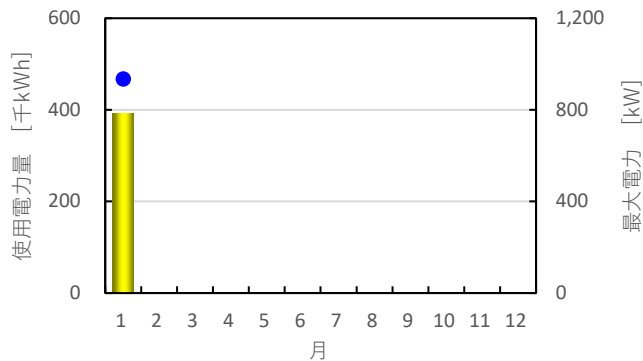

先月の使用電力量のお知らせ

【各棟の実績】

2024年1月

共通使用部分