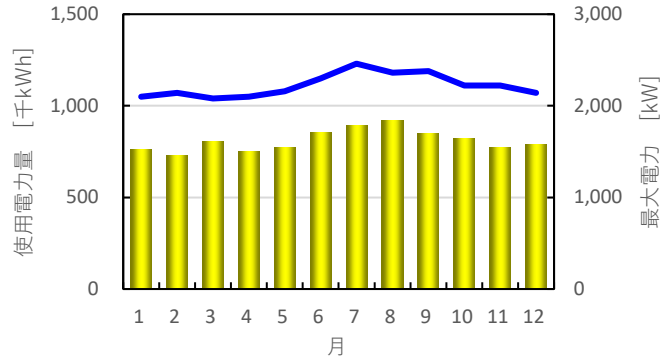

前年の使用電力量

【各棟の実績】

2023年

オフィスタワーY