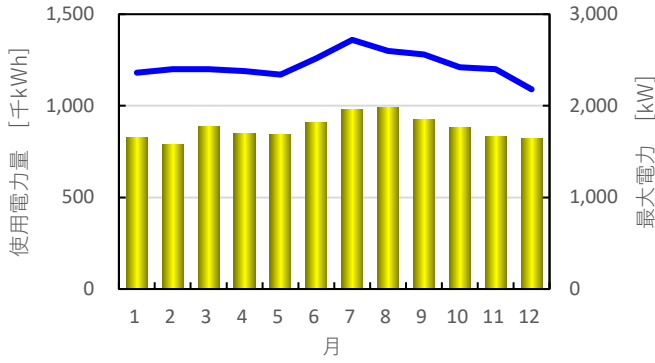

前年の使用電力量

【各棟の実績】

2023年

オフィスタワーX