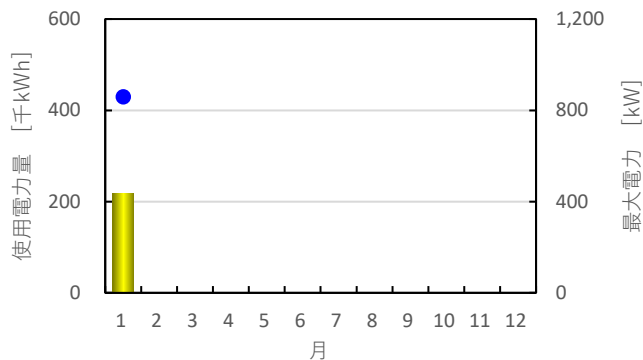

先月の使用電力量のお知らせ

【各棟の実績】

2024年1月

オフィスタワーW