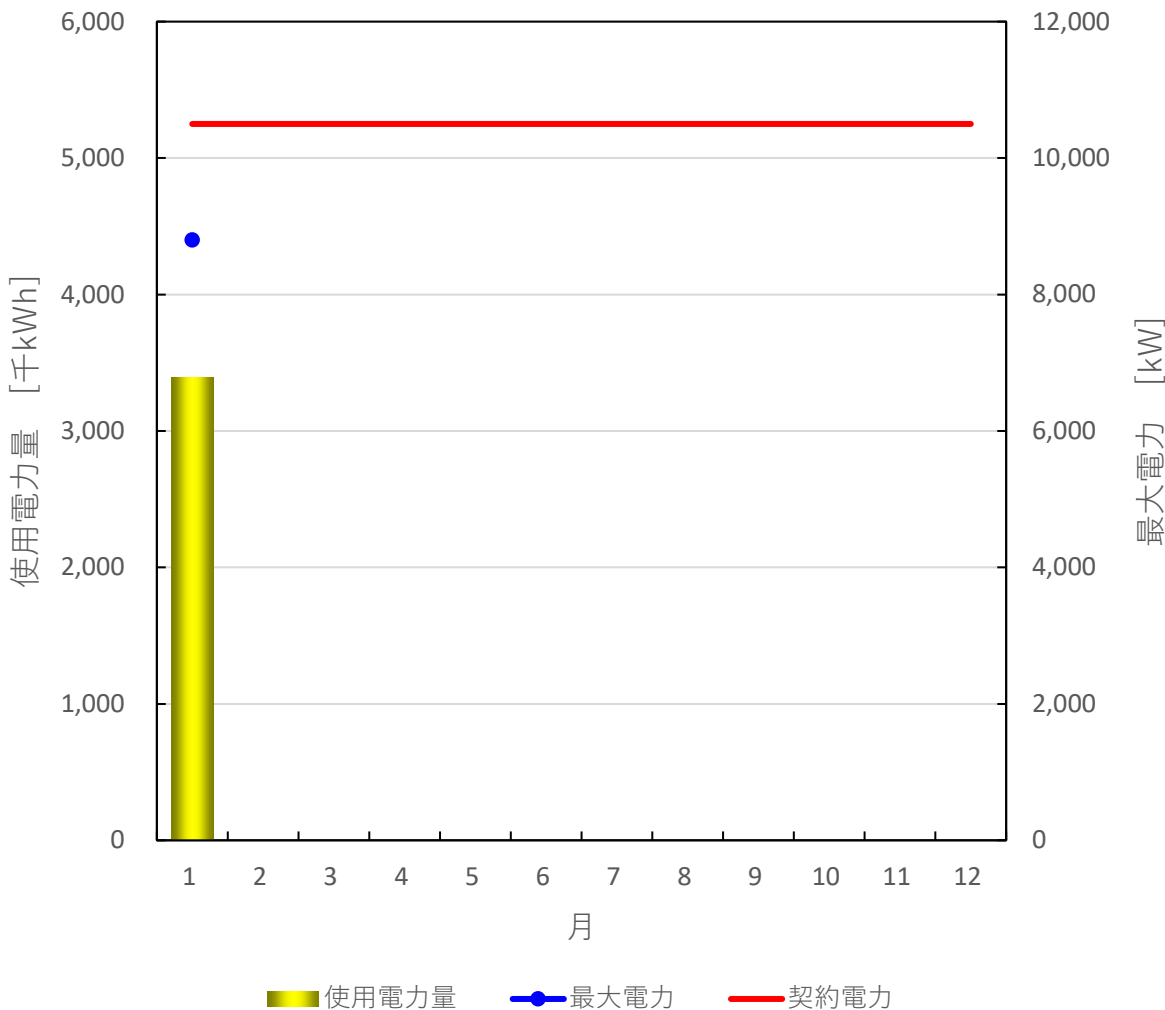

先月の使用電力量のお知らせ

【街区全体の実績】

2024年1月

2024年1月使用電力量 ⇒ 3,389,350 kWh = 102%
前年同月の使用電力量 ⇒ 3,315,020 kWh

2024年1月最大電力 ⇒ 8,800 kW = 84%
電力会社との契約電力 ⇒ 10,500 kW

月別使用電力量・最大電力の推移

前年の使用電力量

【街区全体の実績】

2023年

月別使用電力量・最大電力の推移

先月の使用電力量のお知らせ

【各棟の実績】

2024年1月

オフィスタワーX

オフィスタワーY

オフィスタワーZ