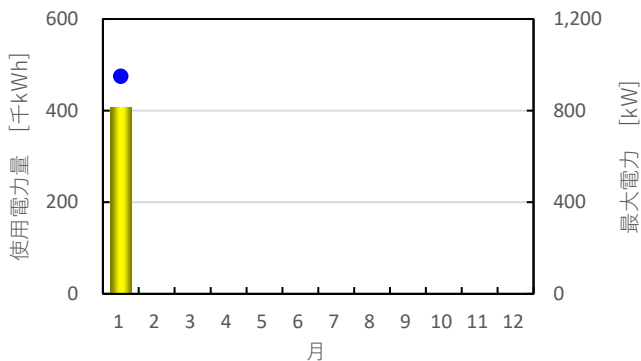

先月の使用電力量のお知らせ

【各棟の実績】

2024年1月

商業棟・展示棟