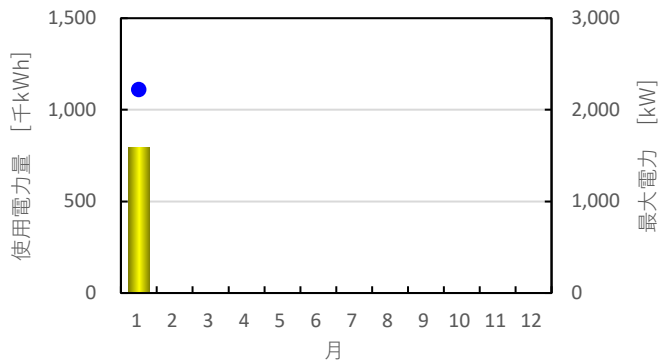

先月の使用電力量のお知らせ

【街区全体の実績】

2024年1月

2024年1月使用電力量 ⇒ 3,389,350 kWh = 102%
前年同月の使用電力量 ⇒ 3,315,020 kWh

2024年1月最大電力 ⇒ 8,800 kW = 84%
電力会社との契約電力 ⇒ 10,500 kW

月別使用電力量・最大電力の推移

前年の使用電力量

【街区全体の実績】

2023年

月別使用電力量・最大電力の推移

先月の使用電力量のお知らせ

【各棟の実績】

2024年1月

オフィスタワーX

オフィスタワーY

オフィスタワーZ