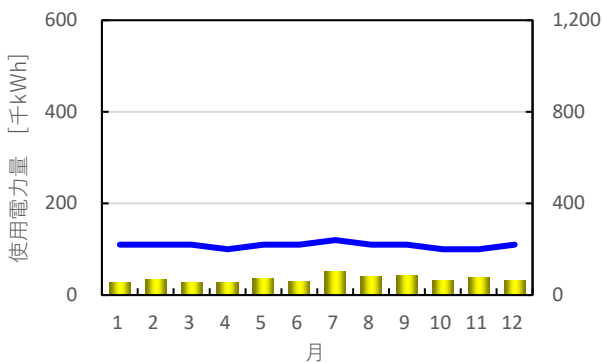

前年の使用電力量

【各棟の実績】

2023年

第一生命ホール