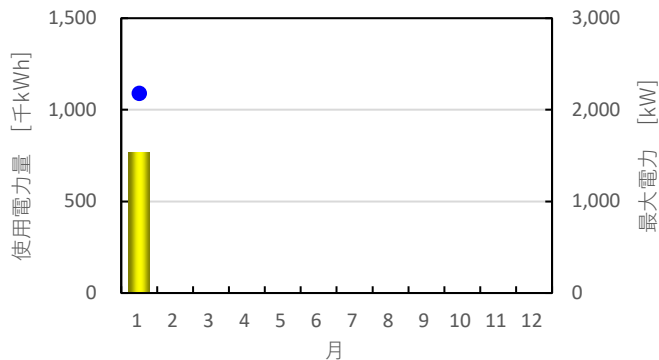

先月の使用電力量のお知らせ

【街区全体の実績】

2024年1月

2024年1月使用電力量 ⇒ 3,389,350 kWh = 102%
前年同月の使用電力量 ⇒ 3,315,020 kWh

2024年1月最大電力 ⇒ 8,800 kW = 84%
電力会社との契約電力 ⇒ 10,500 kW

月別使用電力量・最大電力の推移

前年の使用電力量

【街区全体の実績】

2023年

月別使用電力量・最大電力の推移

先月の使用電力量のお知らせ

【各棟の実績】

2024年1月

オフィスタワーX

オフィスタワーY

オフィスタワーZ