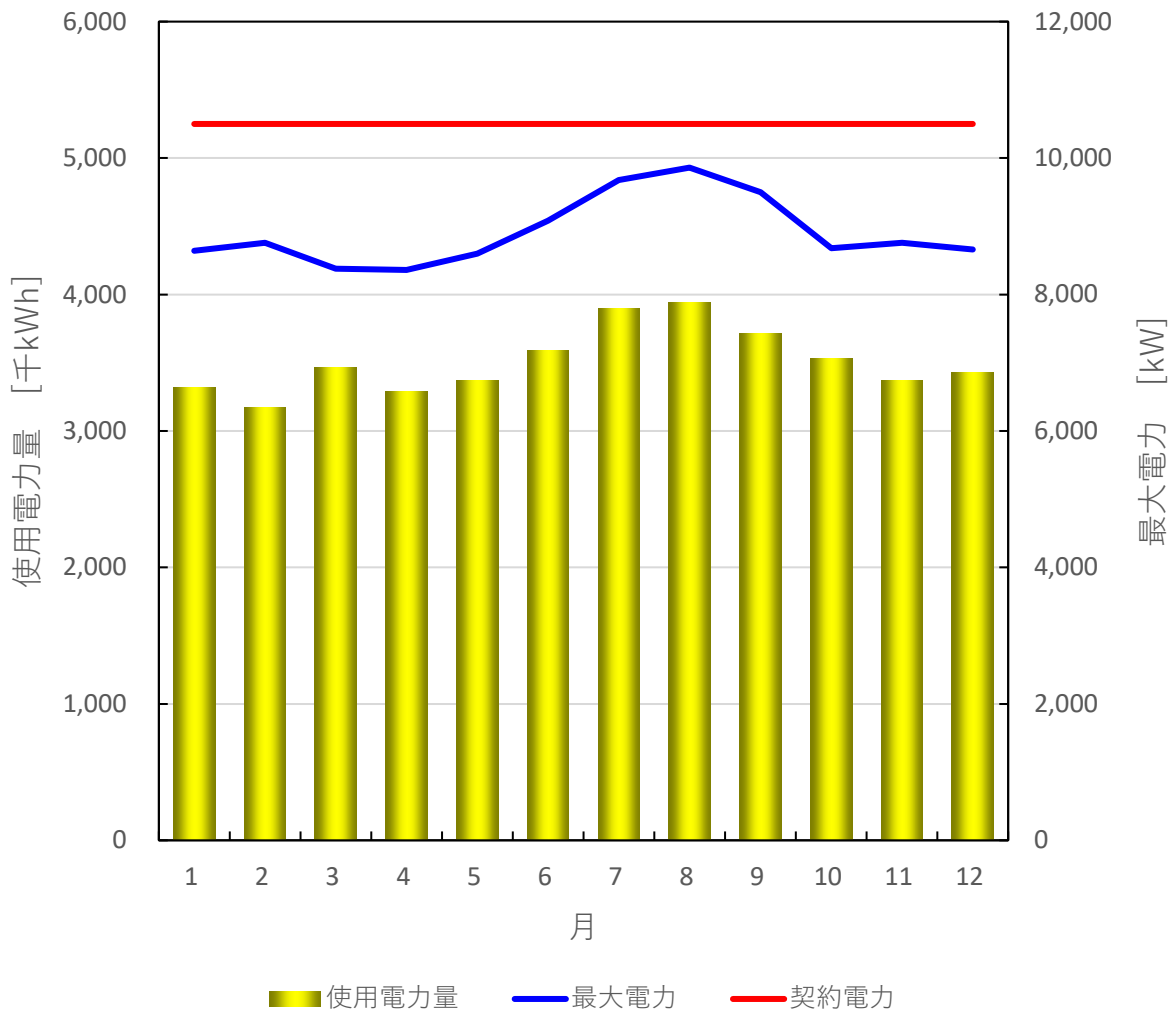

先月の使用電力量のお知らせ

【街区全体の実績】

2024年1月

2024年1月使用電力量 ⇒ 3,389,350 kWh = 102%
前年同月の使用電力量 ⇒ 3,315,020 kWh

2024年1月最大電力 ⇒ 8,800 kW = 84%
電力会社との契約電力 ⇒ 10,500 kW

月別使用電力量・最大電力の推移

前年の使用電力量

【街区全体の実績】

2023年

月別使用電力量・最大電力の推移

先月の使用電力量のお知らせ

【各棟の実績】

2024年1月

オフィスタワーX

オフィスタワーY

オフィスタワーZ