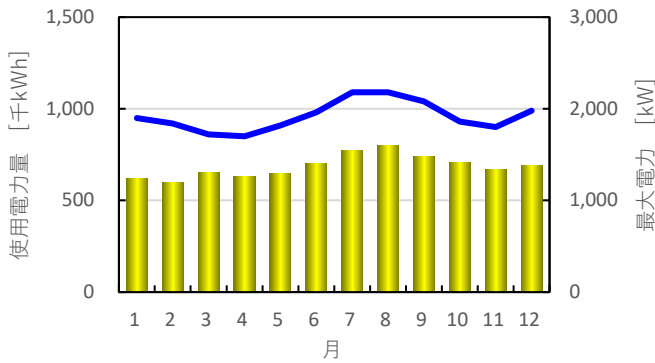

前年の使用電力量

【各棟の実績】

2023年

オフィスタワーZ