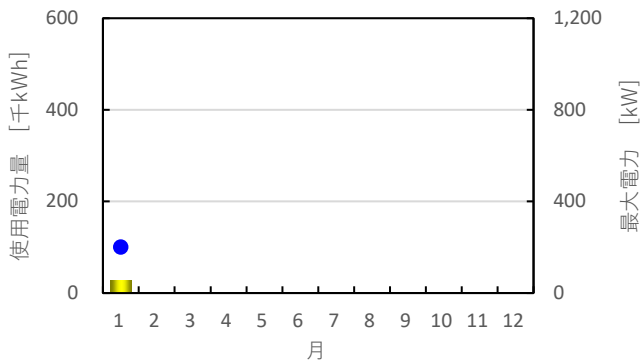

先月の使用電力量のお知らせ

【各棟の実績】

2024年1月

第一生命ホール