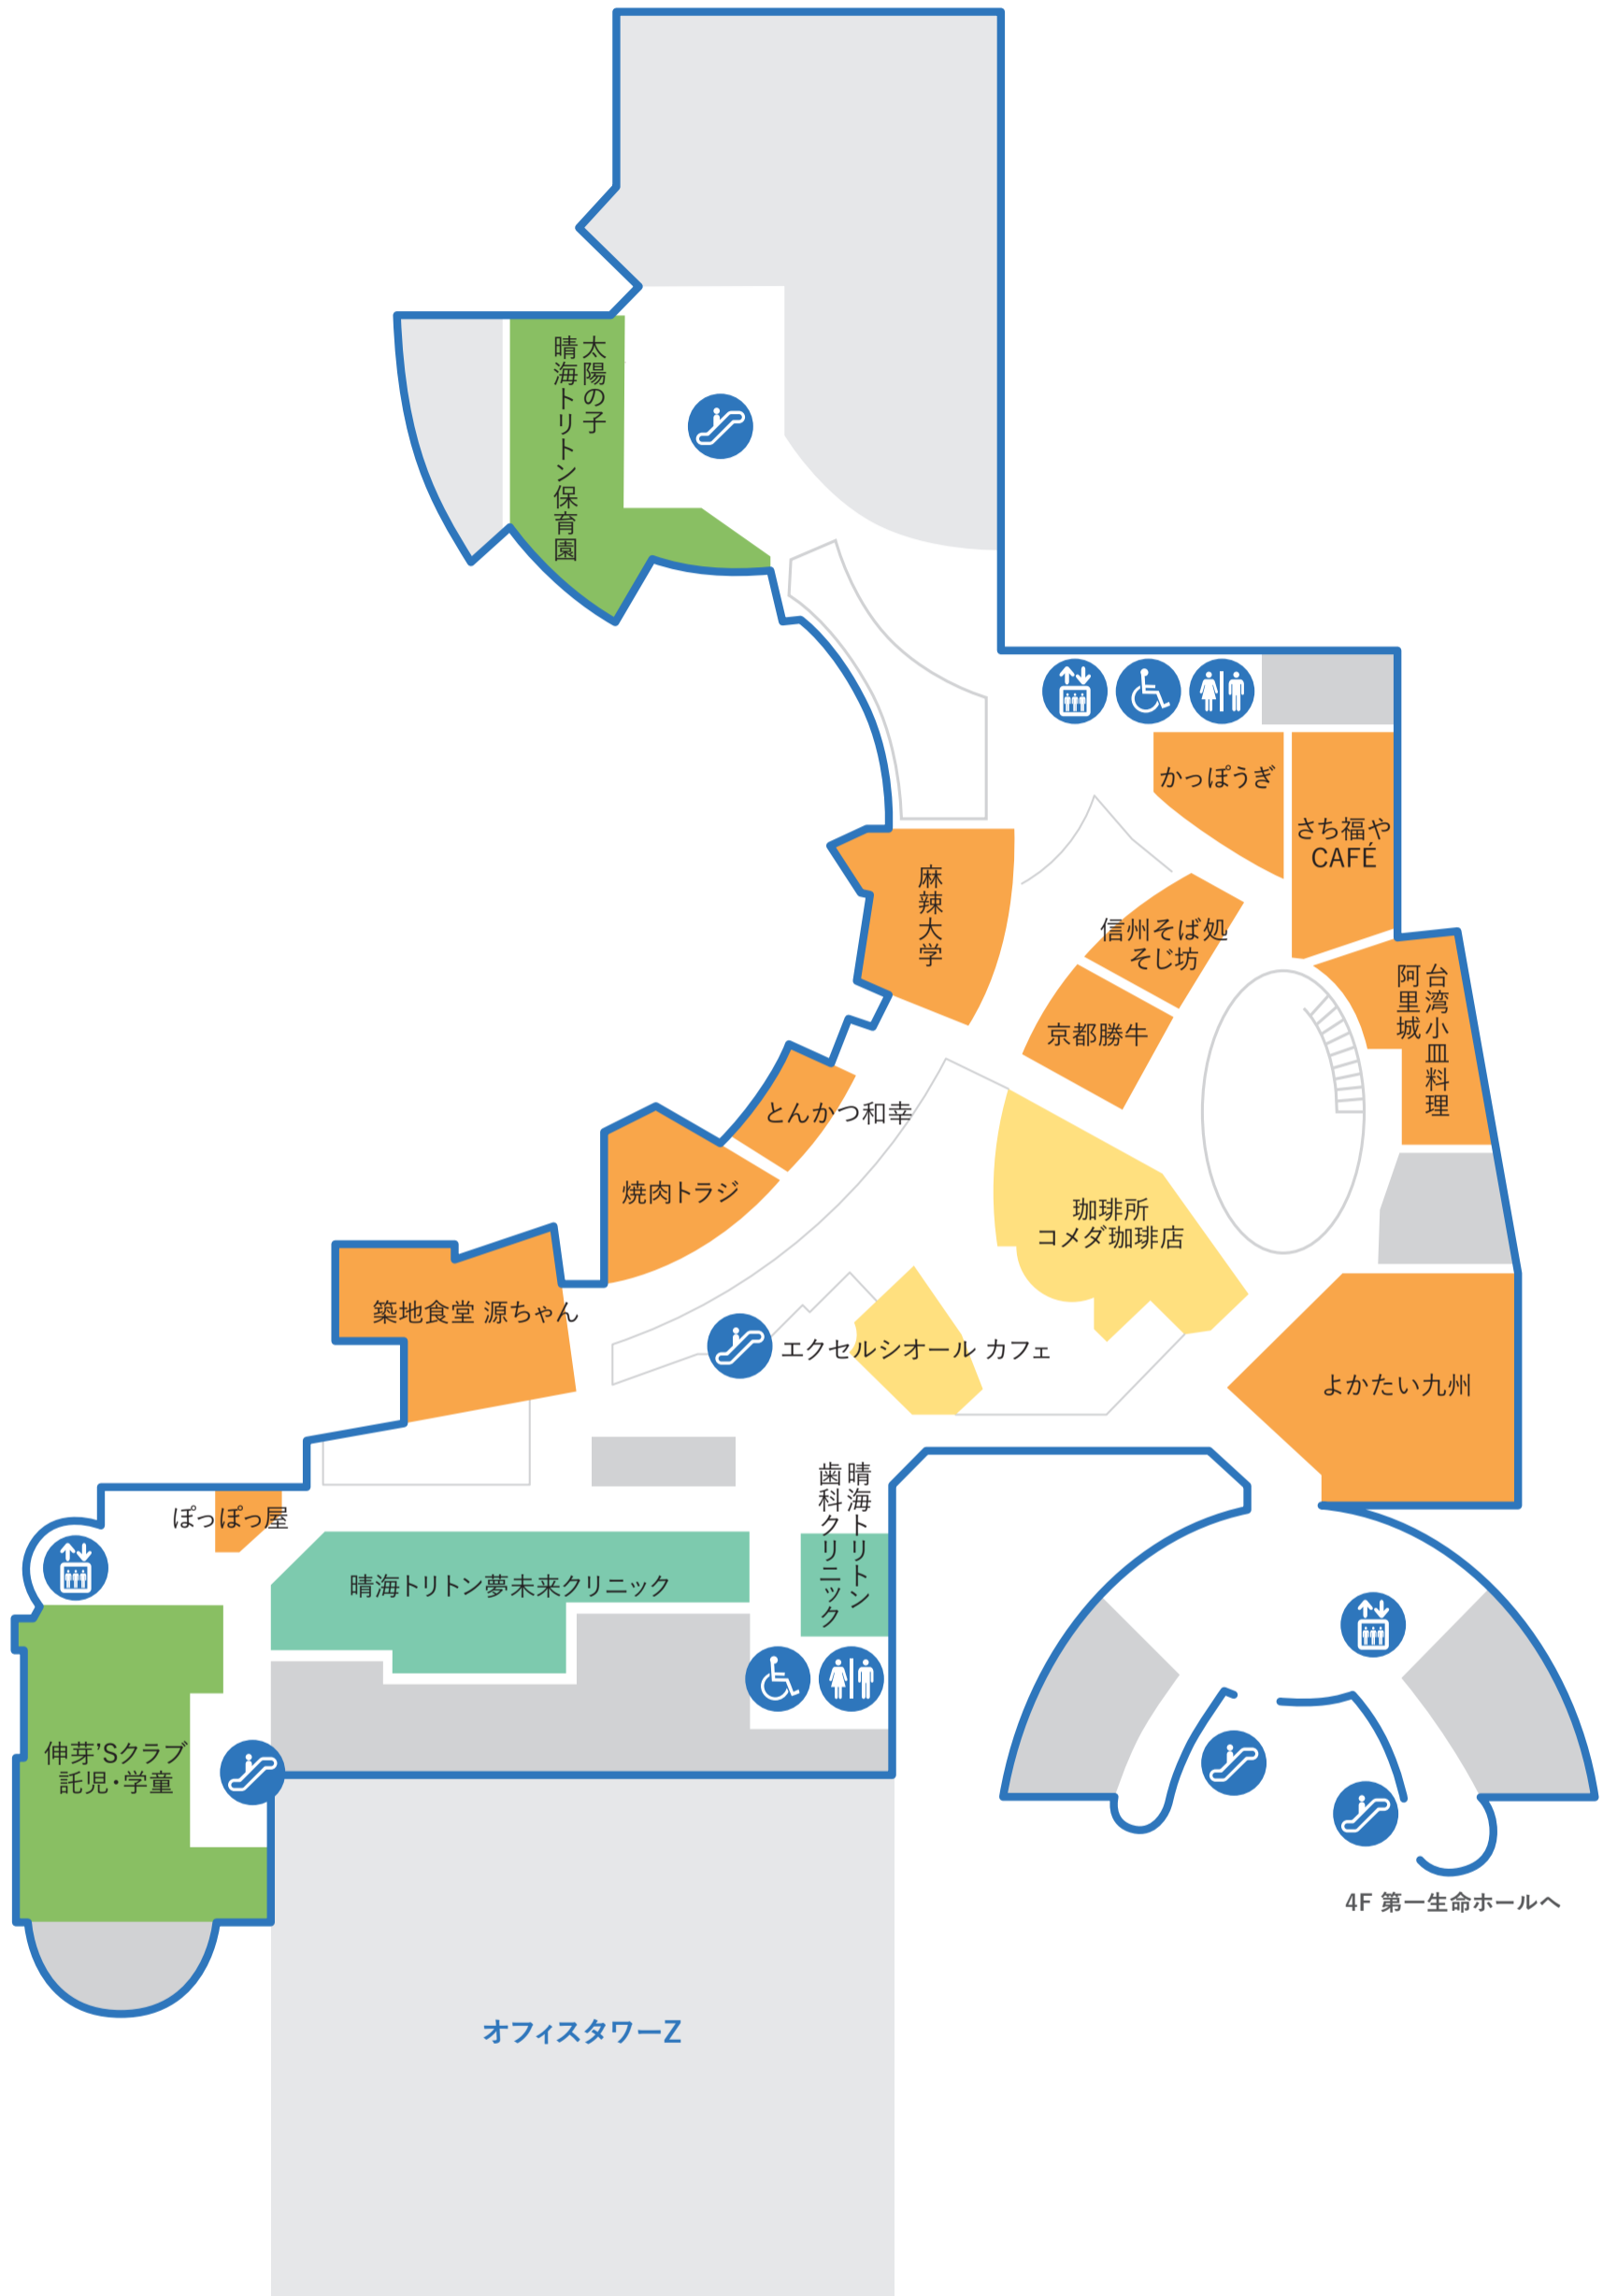

- レストラン
- カフェ・ライトフード
- フード・コンビニエンス
- ライフスタイル・バラエティ・雑貨
- サービス
- ヘルスビューティーサービス
- ドラッグストア・クリニック
- 託児・保育・スクール

- ? インフォメーション
- ↕ エスカレーター
- ↑↓ エレベーター
- P 駐車場
- ♂♀ 化粧室
- ♿ バリアフリースイール
- 📱 ベビーケアルーム (mamaro)
- 🗳️ コインロッカー
- ☎️ 公衆電話
- ❤️ AED(自動体外式除細動器)

- レストラン
- カフェ・ライトフード
- フード・コンビニエンス
- ライフスタイル・バラエティ・雑貨
- サービス
- ヘルスビューティーサービス
- ドラッグストア・クリニック
- 託児・保育・スクール

- ? インフォメーション
- ↕ エスカレーター
- ↑↓ エレベーター
- P 駐車場
- ♂♀ 化粧室
- ♿ バリアフリートイレ
- 🍼 ベビールーム
- 🗳️ コインロッカー
- ☎️ 公衆電話
- ❤️ AED(自動体外式除細動器)

4F 第一生命ホールへ