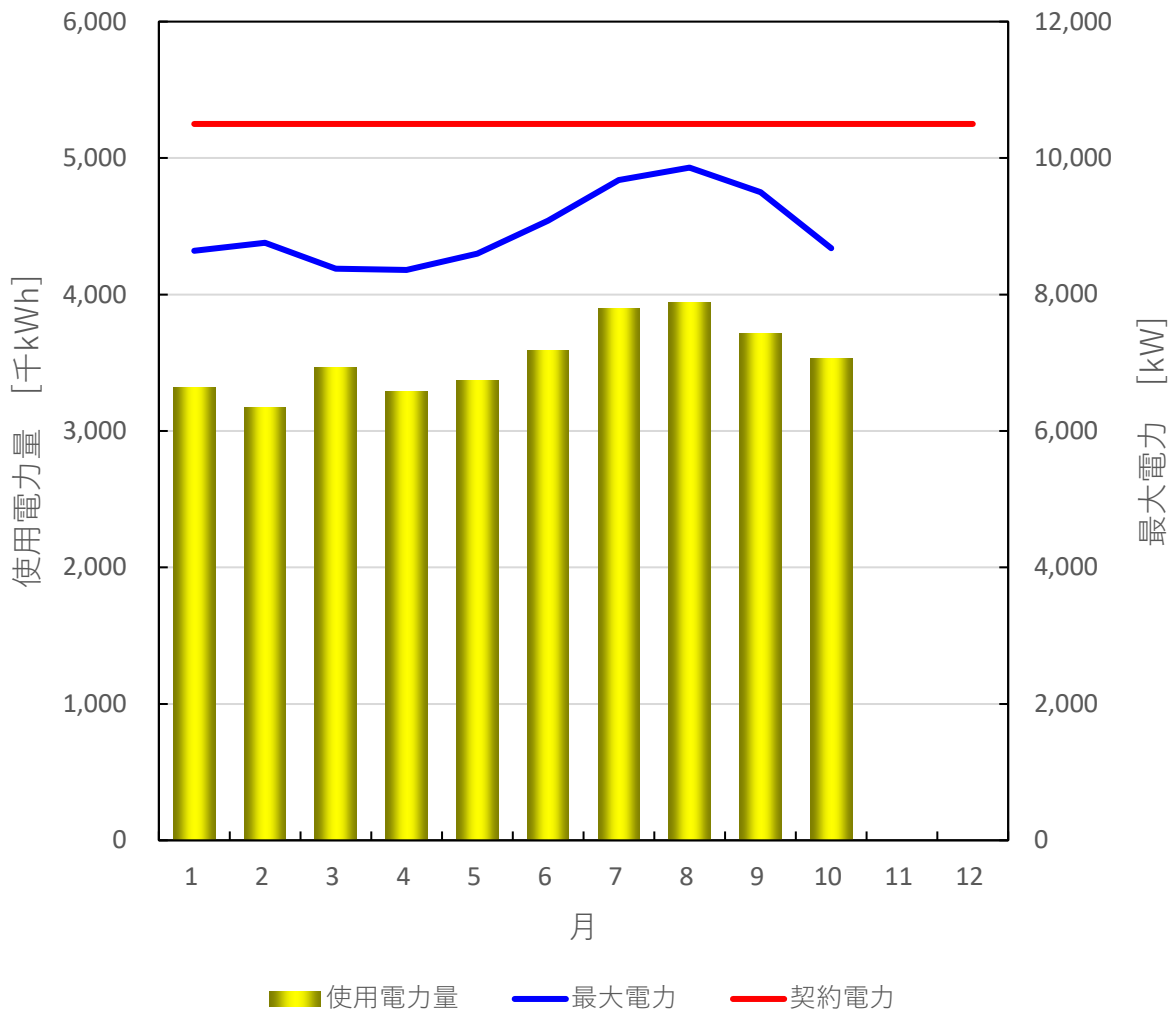

先月の使用電力量のお知らせ

【街区全体の実績】

2023年10月

2023年10月使用電力量 ⇒ 3,533,710 kWh = 96%
前年同月の使用電力量 ⇒ 3,674,630 kWh

2023年10月最大電力 ⇒ 8,680 kW = 83%
電力会社との契約電力 ⇒ 10,500 kW

月別使用電力量・最大電力の推移

先月の使用電力量のお知らせ

【各棟の実績】