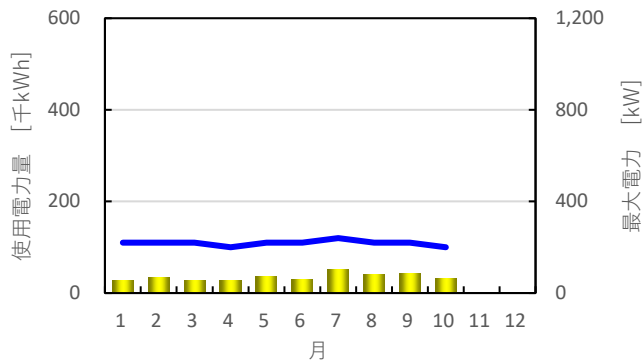

先月の使用電力量のお知らせ

【各棟の実績】

2023年10月

第一生命ホール