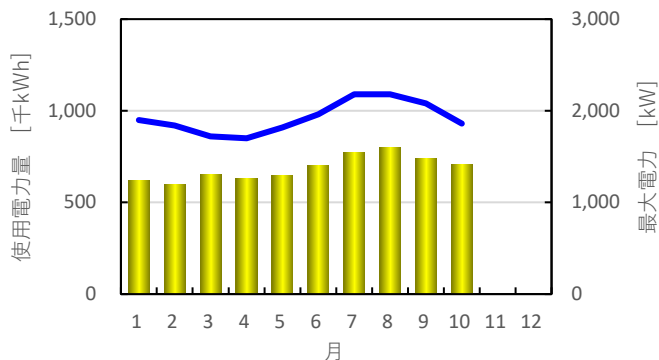

先月の使用電力量のお知らせ

【各棟の実績】

2023年10月

オフィスタワーZ