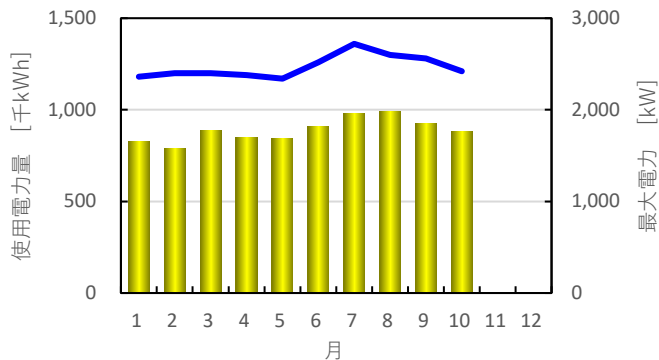

先月の使用電力量のお知らせ

【各棟の実績】

2023年10月

オフィスタワーX