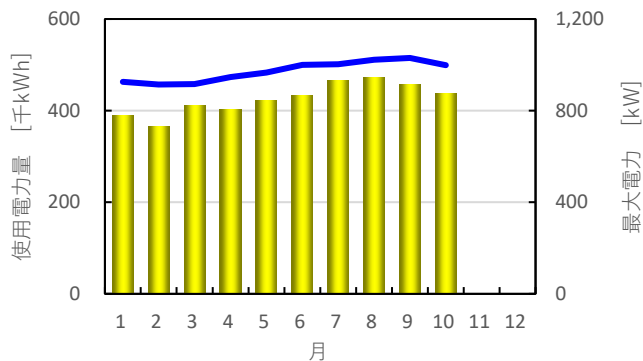

先月の使用電力量のお知らせ

【各棟の実績】

2023年10月

商業棟・展示棟