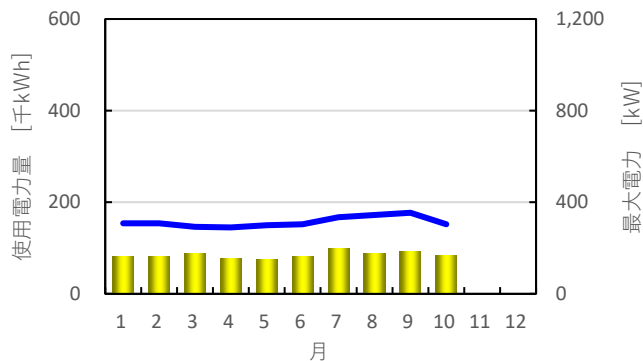

先月の使用電力量のお知らせ

【各棟の実績】

2023年10月

整備棟