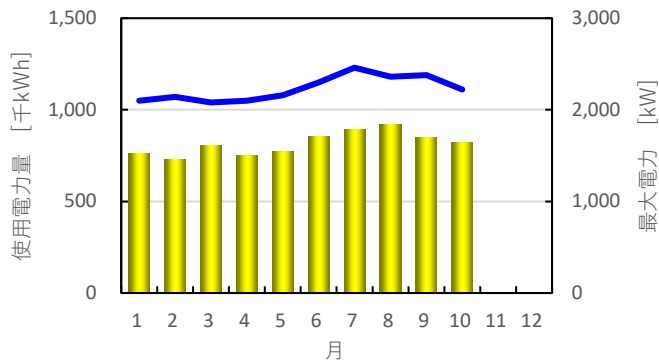

先月の使用電力量のお知らせ

【各棟の実績】

2023年10月

オフィスタワーY