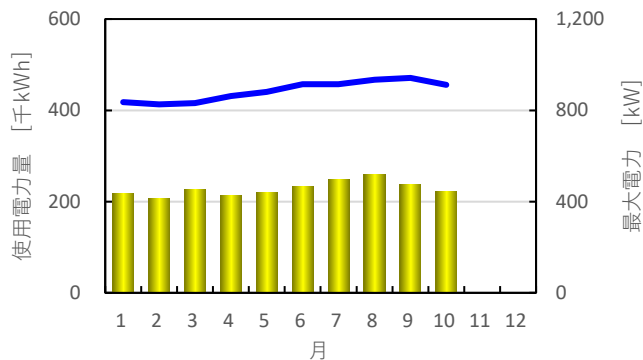

先月の使用電力量のお知らせ

【各棟の実績】

2023年10月

オフィスタワーW