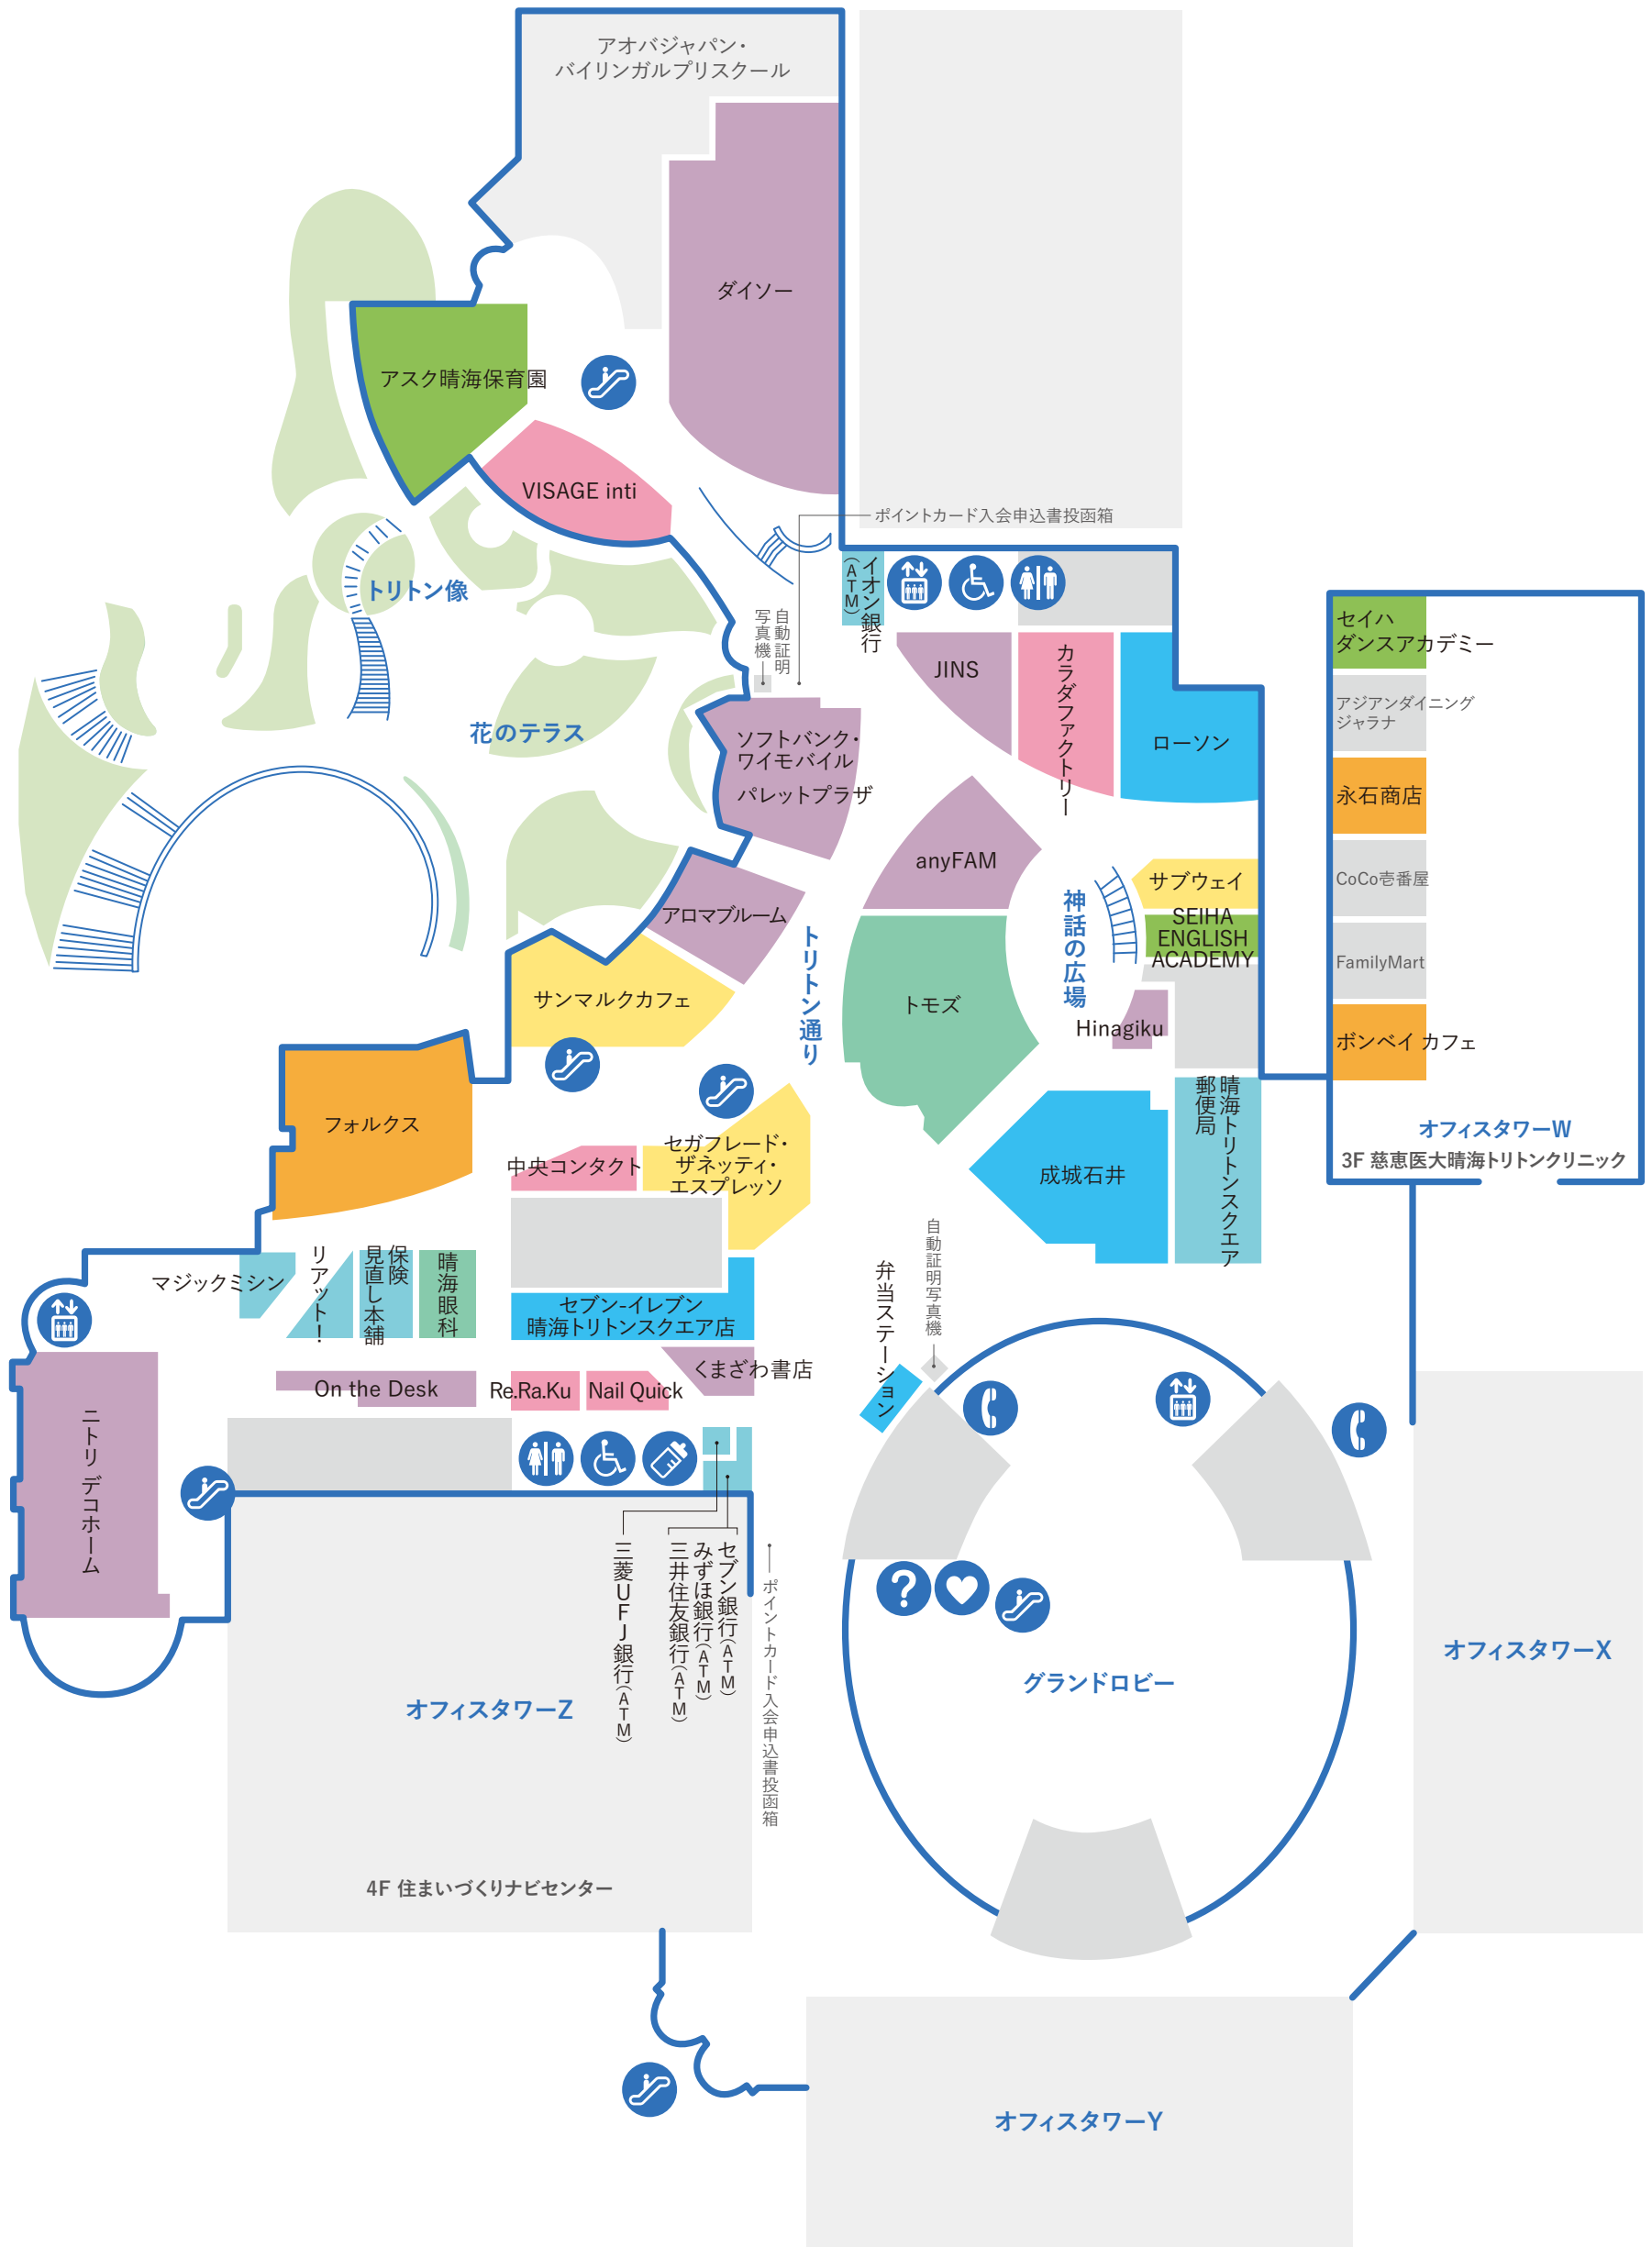

- レストラン
- カフェ・ライトフード
- フード・コンビニエンス
- ライフスタイル・バラエティ・雑貨
- サービス
- ヘルスビューティーサービス
- ドラッグストア・クリニック
- 託児・保育・スクール

- ? インフォメーション
- ↕ エスカレーター
- ↑↓ エレベーター
- P 駐車場
- ♂♀ 化粧室
- ♿ バリアフリートイレ
- 👶 ベビーケアルーム (mamaro)
- 🗳️ コインロッカー
- ☎️ 公衆電話
- ❤️ AED(自動体外式除細動器)

- ? インフォメーション
- ↕ エスカレーター
- ↑↓ エレベーター
- P 駐車場
- 👤 化粧室
- ♿ バリアフリートイレ
- 👶 ベビールーム
- 👛 コインロッカー
- ☎ 公衆電話
- ❤️ AED(自動体外式除細動器)

- レストラン
- カフェ・ライトフード
- フード・コンビニエンス
- ライフスタイル・バラエティ・雑貨
- サービス
- ヘルスビューティーサービス
- ドラッグストア・クリニック
- 託児・保育・スクール

- ? インフォメーション
- ↕ エスカレーター
- ↑↓ エレベーター
- P 駐車場
- ♂♀ 化粧室
- ♿ バリアフリートイレ
- 🍼 ベビールーム
- 📦 コインロッカー
- ☎ 公衆電話
- ❤️ AED(自動体外式除細動器)