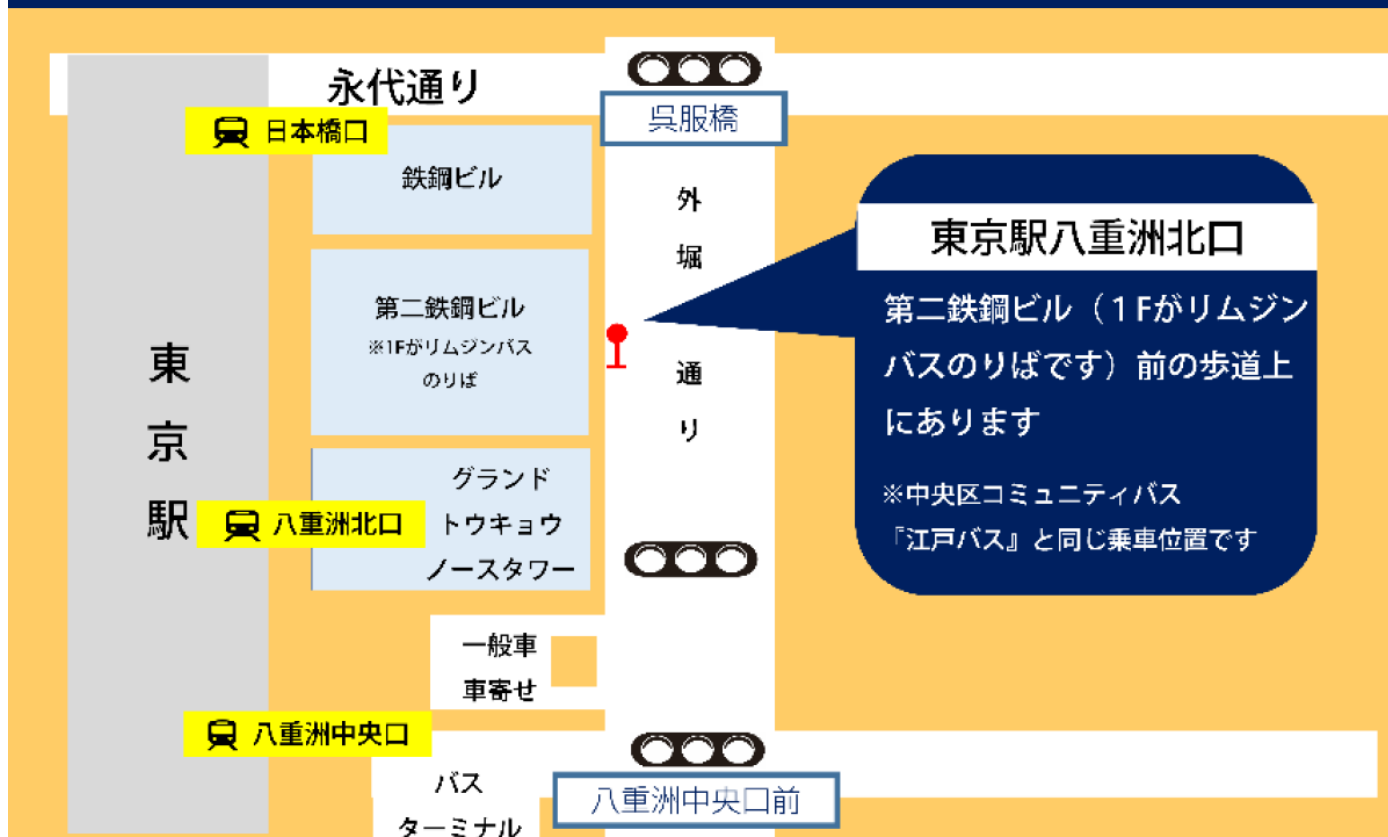

- 備考
- 無印 : **TYO-01** **TYO-03**
有楽町駅経由 東京駅八重洲北口方面行き
 - : **有楽12** **有楽14**
有楽町駅行き
 - △ : **有楽15**
【直行】有楽町駅行き
(晴海二丁目・晴海三丁目には停まりません)

① 晴海トリトンスクエア

⑥ 東京駅八重洲北口

①晴海トリトンスクエア・②晴海二丁目 方面

時	平日	土休日
6		
7		
8	57	54
9	12 28 48	24 54
10	08 28 48	24 54
11	08 28 48	24 58
12	10 31 52	33
13	17 45	08 48
14	10 35	23 53
15	02 28 50	23
16	12 32	00 38
17	08 43	
18	46	29
19	38	
20		
21		

備考

無印 : **TYO-01** **TYO-03**
晴海トリトンスクエア・晴海二丁目行き

⑥ 東京駅八重洲北口

⑤ 有楽町駅

①晴海トリトンスクエア・②晴海二丁目 方面

時	平日	土休日
6		
7	○ 09 ○ 22 ○ 34 ○ 45 ○ 56	○ 38
8	○ 08 ○ 21 ○ 34 49	○ 16 46
9	04 20 40	16 46
10	00 20 40	16 46
11	00 20 40	16 50
12	02 23 44	25
13	09 37	00 40
14	02 27 54	15 45
15	20 42	15 52
16	04 24 ● 43	30
17	00 ● 17 35 ● 52	● 05 ○ 42
18	● 10 ● 24 38 ● 53	21
19	● 10 30	● 00 ● 30
20	● 00 ● 36	● 05 ● 42
21	● 11	