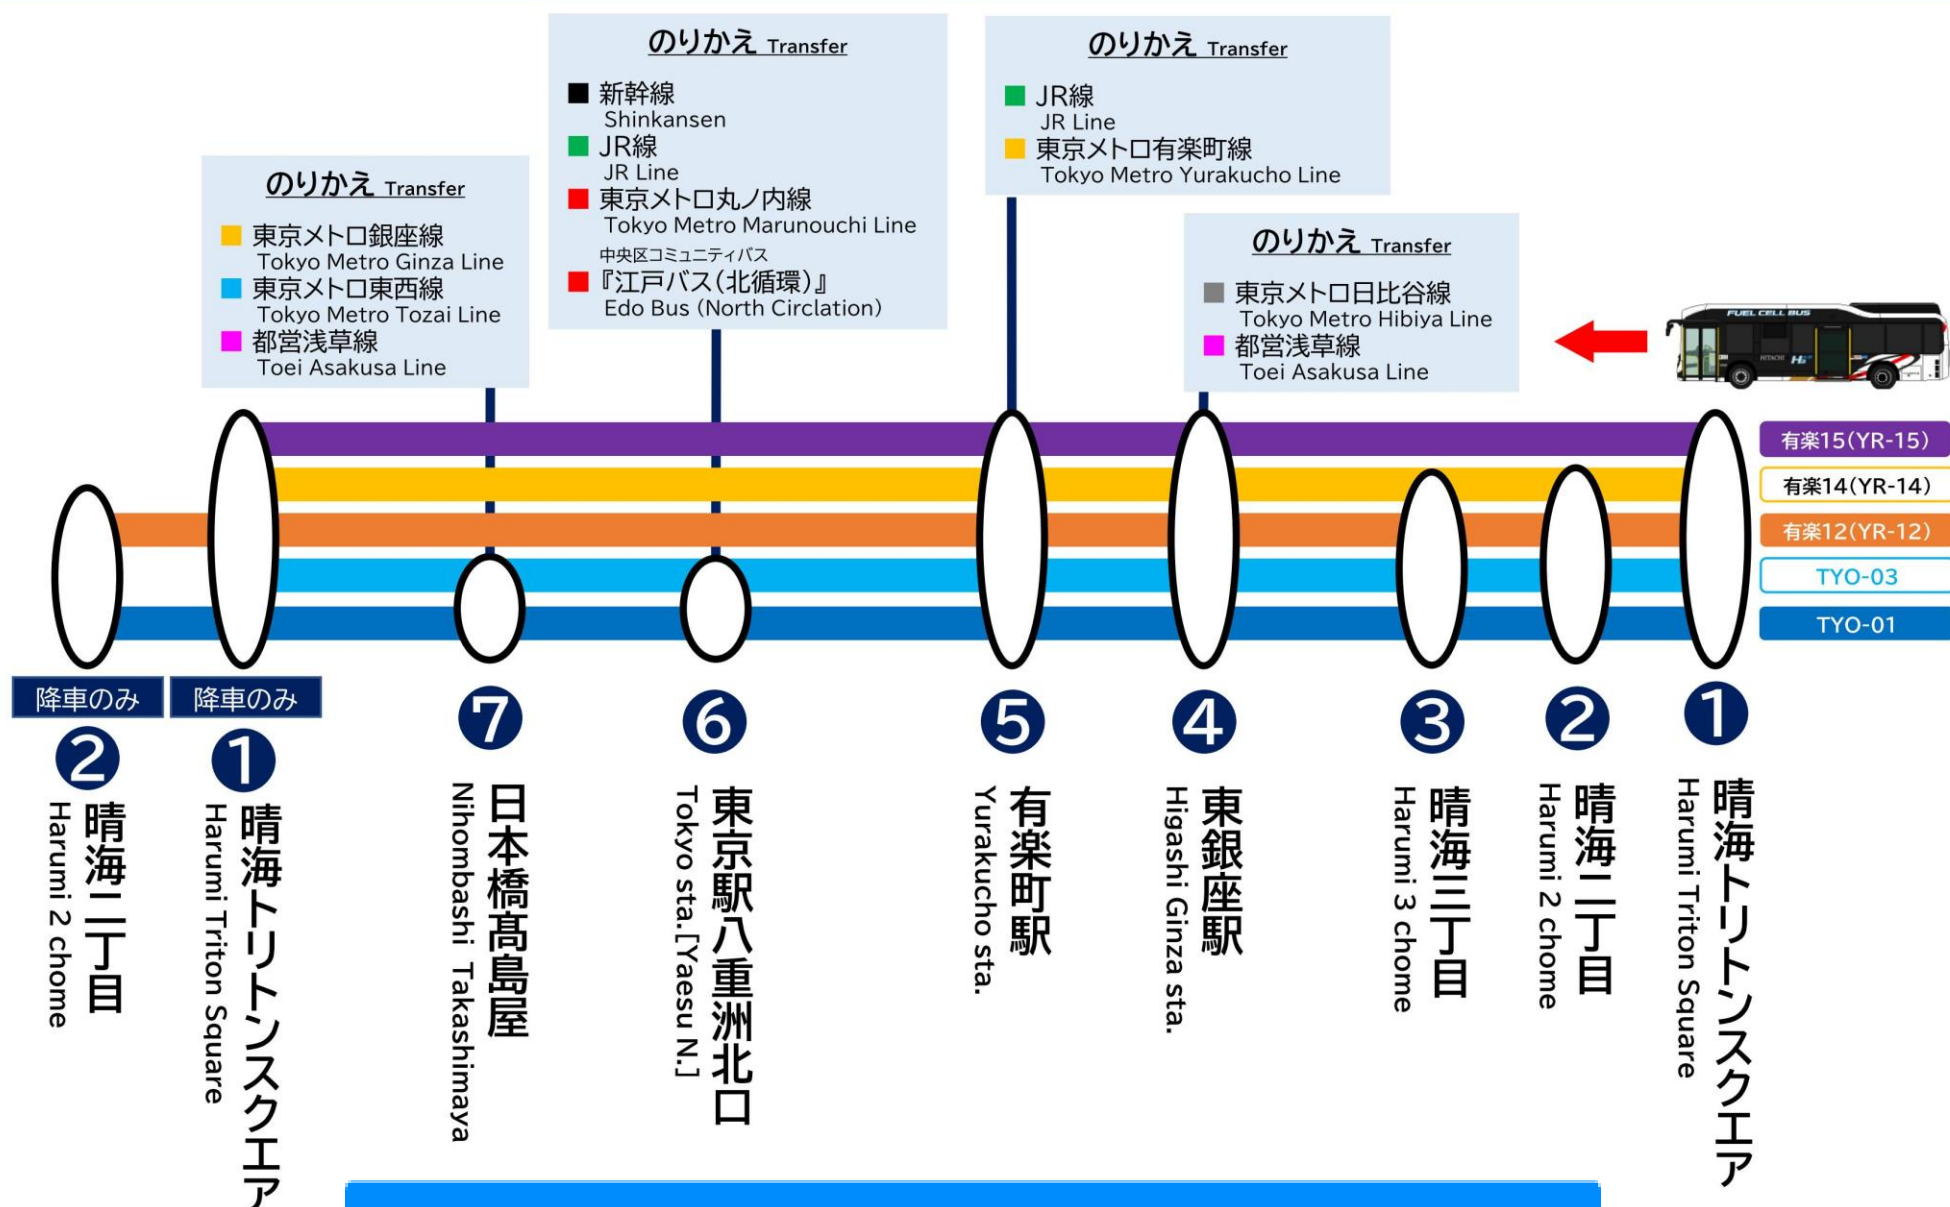

運行ルートなど詳しくは画像をクリックし、
日立自動車交通WEBサイトをご確認ください。

東京のビジネススポットを快適に結ぶ
東京駅八重洲北口 ↔ 晴海トリトンスクエア

晴海ライナー

銀座・八重洲線

毎日運行!

晴海トリトンスクエア
有楽町駅
東京駅 八重洲北口
日本橋高島屋
晴海トリトンスクエア

【運賃】
おとな 210円
こども 110円

※車両はイメージです。

晴海ライナー 路線図

HARUMI LINER ROUTE MAP

晴海ライナーの現在位置情報は
このQRコードにて配信して
おります!
<http://harumi-bus-go.com/>

リアルタイム運行状況はこちら