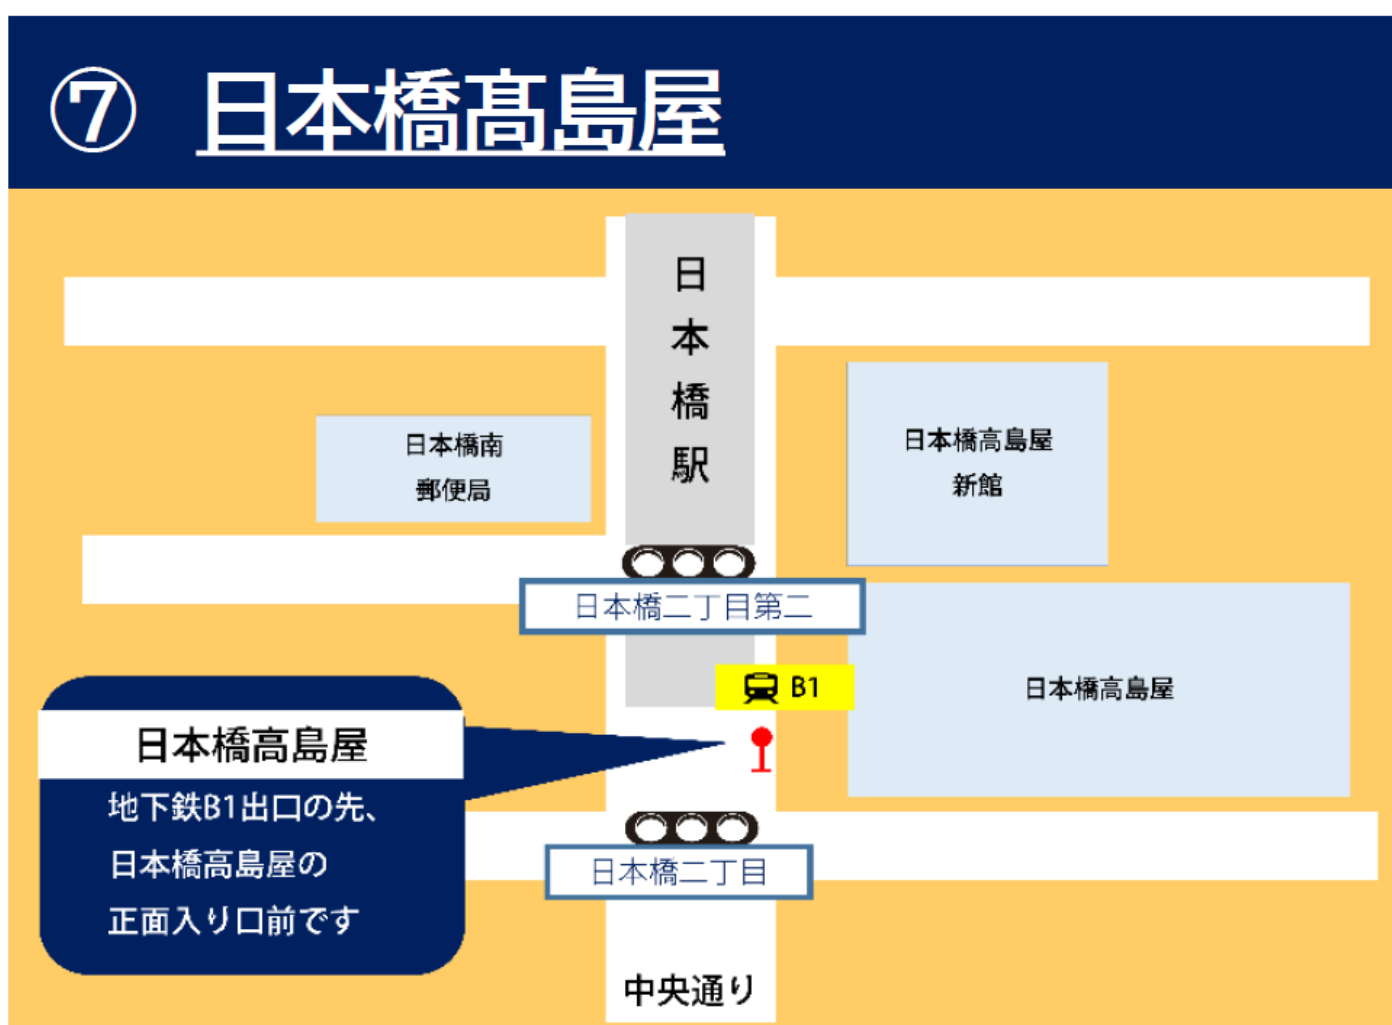

備考

- 無印 : **TYO-01** **TYO-03**
東京駅経由
晴海トリトンスクエア・晴海二丁目行き
- : **有楽12** **有楽14** **有楽15**
【直行】晴海トリトンスクエア・晴海二丁目行き
- : **有楽14**
【直行】晴海トリトンスクエア止まり

⑤ 有楽町駅

⑦ 日本橋高島屋

①晴海トリトンスクエア・②晴海二丁目 方面

時	平日	土休日
6		
7		
8		59
9	02 17 33 53	29 59
10	13 33 53	29 59
11	13 33 53	29
12	15 36 57	03 38
13	22 50	13 53
14	15 40	28 58
15	07 33 55	28
16	17 37	05 43
17	13 48	
18	51	34
19	43	
20		
21		
備考	無印 : TYO-01 TYO-03 晴海トリトンスクエア・晴海二丁目行き	

運行ルートなど詳しくは画像をクリックし、
日立自動車交通WEBサイトをご確認ください。

東京のビジネススポットを快適に結ぶ
東京駅八重洲北口 ↔ 晴海トリトンスクエア

晴海ライナー

銀座・八重洲線

毎日運行!

晴海トリトンスクエア
有楽町駅
東京駅 八重洲北口
日本橋高島屋
晴海トリトンスクエア

【運賃】
おとな 210円
こども 110円

※車両はイメージです。