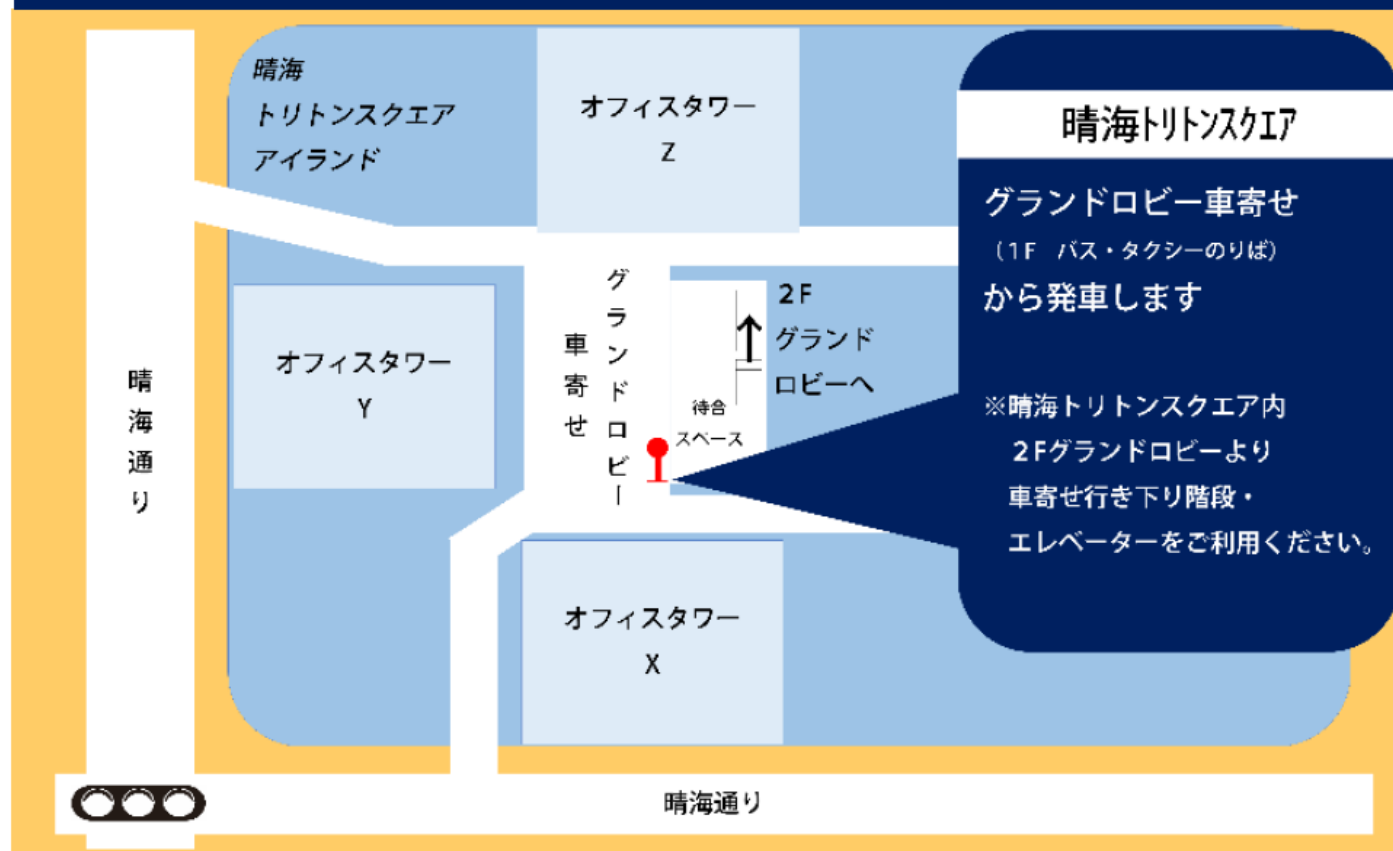

① 晴海トリトンスクエア

④東銀座駅・⑤有楽町駅・⑥東京駅八重洲北口方面

時	平日	土休日
6	● 51	
7	● 04 ● 16 ● 27 ● 38 ● 50	● 21 ● 58
8	● 03 ● 16 31 46	28 58
9	01 21 41	28 58
10	01 21 41	28 58
11	01 21 43	31
12	04 25 50	06 41
13	18 43	21 56
14	08 35	26 56
15	01 23 45	33
16	05 ● 24 41 ● 58	11 ● 46
17	16 ● 33 ● 51	● 23
18	● 05 19 ● 34 ● 51	02 ● 41
19	11 △ 45	● 13 ● 48
20	● 20 ● 55	● 25
21		

- 備考
- 無印 : **TYO-01** **TYO-03**
有楽町駅経由 東京駅八重洲北口方面行き
 - : **有楽12** **有楽14**
有楽町駅行き
 - △ : **有楽15**
【直行】有楽町駅行き
(晴海二丁目・晴海三丁目には停まりません)

① 晴海トリトンスクエア

⑥ 東京駅八重洲北口

①晴海トリトンスクエア・②晴海二丁目 方面

時	平日	土休日
6		
7		
8	57	54
9	12 28 48	24 54
10	08 28 48	24 54
11	08 28 48	24 58
12	10 31 52	33
13	17 45	08 48
14	10 35	23 53
15	02 28 50	23
16	12 32	00 38
17	08 43	
18	46	29
19	38	
20		
21		

備考

無印 : **TYO-01** **TYO-03**
晴海トリトンスクエア・晴海二丁目行き

⑥ 東京駅八重洲北口

⑤ 有楽町駅

①晴海トリトンスクエア・②晴海二丁目 方面

時	平日	土休日
6		
7	○ 09 ○ 22 ○ 34 ○ 45 ○ 56	○ 38
8	○ 08 ○ 21 ○ 34 49	○ 16 46
9	04 20 40	16 46
10	00 20 40	16 46
11	00 20 40	16 50
12	02 23 44	25
13	09 37	00 40
14	02 27 54	15 45
15	20 42	15 52
16	04 24 ● 43	30
17	00 ● 17 35 ● 52	● 05 ○ 42
18	● 10 ● 24 38 ● 53	21
19	● 10 30	● 00 ● 30
20	● 00 ● 36	● 05 ● 42
21	● 11	