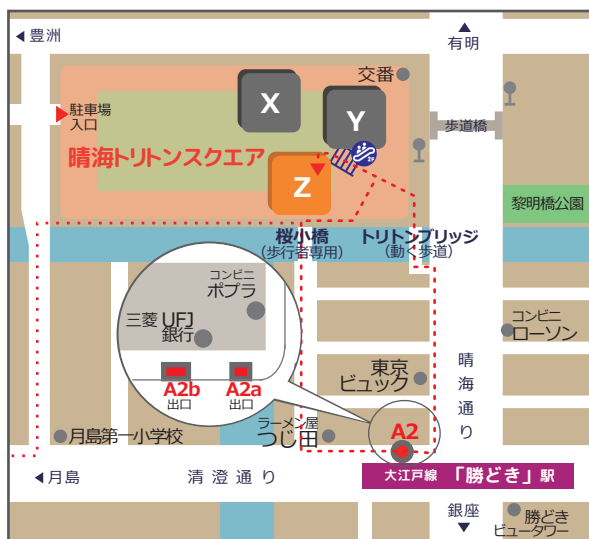

グランドロビーに入り左手のオフィスタワーZにお入りください

一般財団法人 住まいづくりナビセンター

〒104-6204

東京都中央区晴海1-8-12 オフィスタワーZ 4階

電話 03-5166-8300

[受付時間] 9:30~17:45 (土日祝 10:15~18:30) ※水曜日定休

ホームページ <http://www.sumanavi.info>