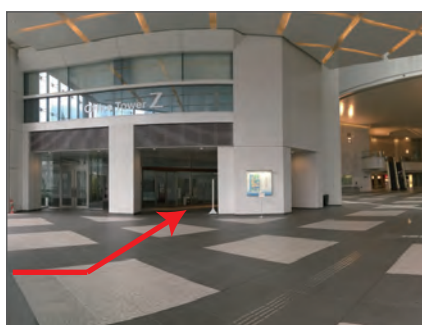

【アクセス方法】

▶正面のエスカレーターに乗り、2階のグランドロビーに入って左手のオフィスタワーZのロビーからエレベーターに乗り、4階までお越しください。

▶土日祝日の場合

オフィスタワーZのロビー入口が閉じています。

2階のグランドロビーに到着されましたら、お手数ですが住まいづくりナビセンター受付 03-5166-8300 まで、お電話ください。スタッフがお迎えにあがります。

エスカレーターで2階に上がってください