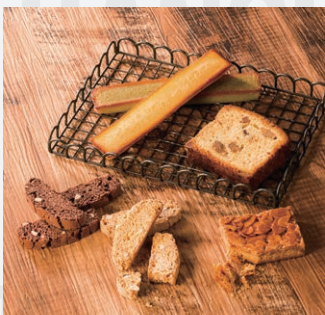

焼き菓子各種 ¥170~