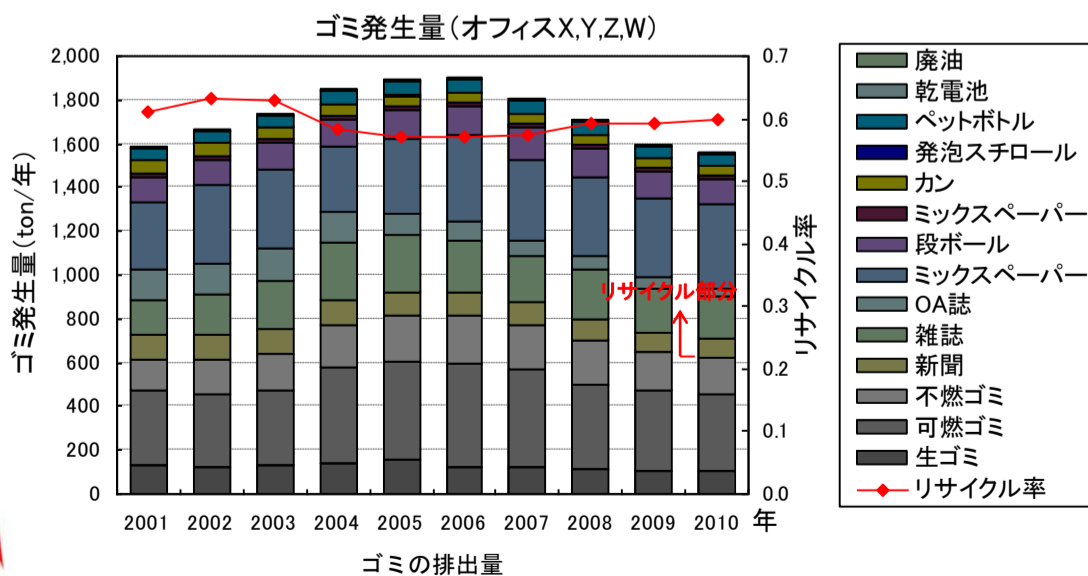

ゴミの計量とリサイクルを積極的に行い、 資源の有効利用を行っています。

トリトンスクエアでは、ゴミの分別回収・リサイクルを積極的に促進しています。また、ゴミをテナント別・品目別に細かく計量するシステムを導入しています。

こうした徹底的なゴミの分別リサイクルによって、リサイクルを行わない場合に比べてオフィス棟の廃棄物量を60%前後削減しています。

ゴミステーション(各フロア)

ゴミ分別室(地下)

固定式ゴミ計量器

可動式ゴミ計量器

ゴミの計量とリサイクルシステム

10年間リサイクルしたゴミの量
12,200ton
4tトラック 約 3,000台分

ゴミのリサイクル量