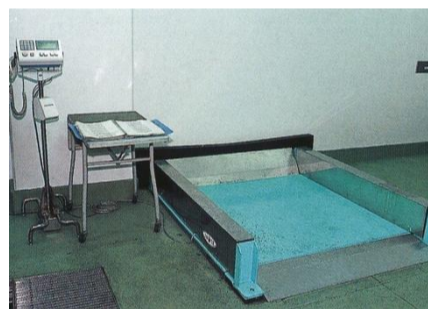

ゴミの計量とリサイクルを積極的に行い、 資源の有効利用を行っています。

トリトンスクエアでは、ゴミの分別回収・リサイクルを積極的に促進しています。また、ゴミをテナント別・品目別に細かく計量するシステムを導入しています。

こうした徹底的なゴミの分別リサイクルによって、リサイクルを行わない場合に比べてオフィス棟の廃棄物量を60%前後削減しています。

ゴミステーション(各フロア)

ゴミ分別室(地下)

固定式ゴミ計量器

可動式ゴミ計量器

ゴミの計量とリサイクルシステム

10年間リサイクルしたゴミの量
12,200ton
4tトラック 約 3,000台分

ゴミのリサイクル量