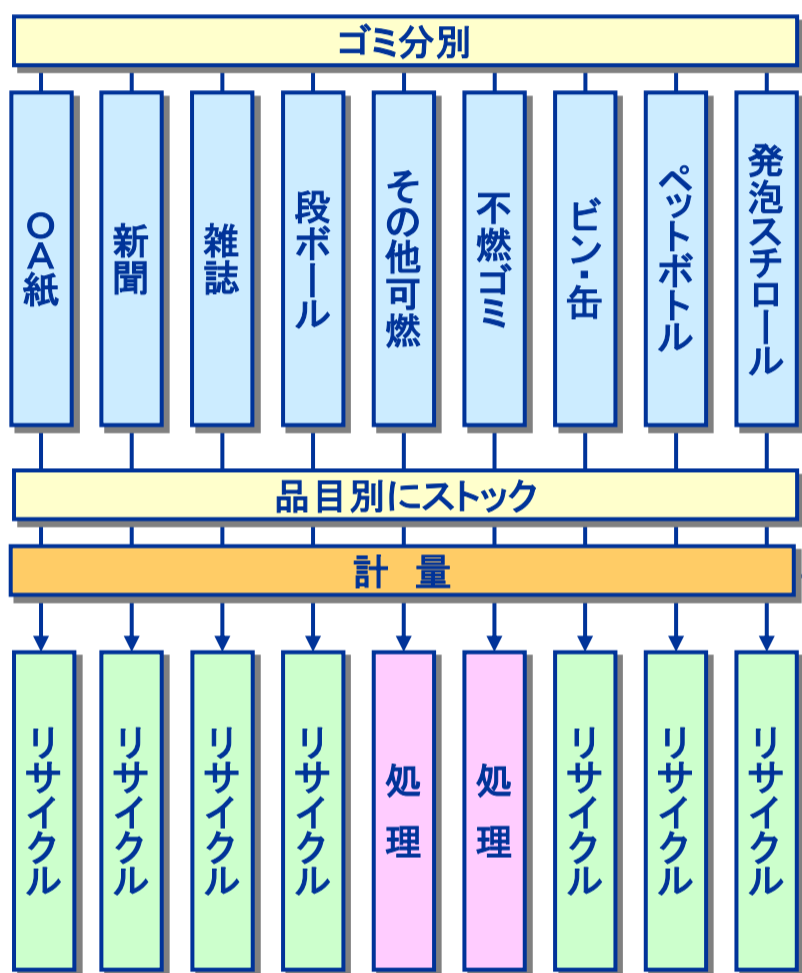

ゴミの計量とリサイクルを積極的に行い、 資源の有効利用を行っています。

トリトンスクエアでは、ゴミの分別回収・リサイクルを積極的に促進しています。また、ゴミをテナント別・品目別に細かく計量するシステムを導入しています。

こうした徹底的なゴミの分別リサイクルによって、リサイクルを行わない場合に比べてオフィス棟の廃棄物量を60%前後削減しています。

ゴミステーション(各フロア)

ゴミ分別室(地下)

固定式ゴミ計量器

可動式ゴミ計量器

ゴミの計量とリサイクルシステム

10年間リサイクルしたゴミの量
12,200ton
4tトラック 約 3,000台分

ゴミのリサイクル量